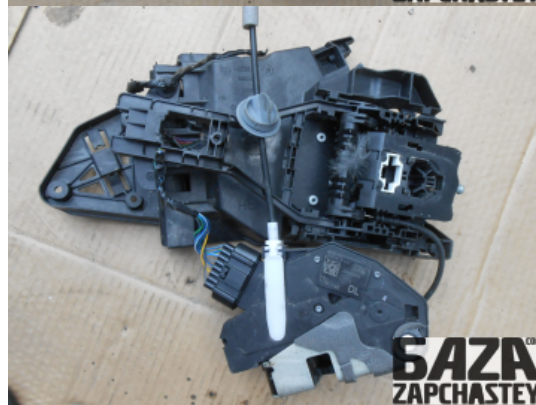

Код товара

locks10882910010

.title { border-bottom: solid 1px #ddd !important; }

6,255.00 грн.

Гарантия: 1 месяц

Стоимость отправки / Время отправки

- / -

VOLVOSERVICE

.map-view { font-size: 120%; margin-bottom: 10px; display: block; }

Контактная информация

Адрес

61002, Ukraine, Харьковская область, Харьков, пр.Науки 56

Телефон

+380 50 843 3841

+380 67 270 4345

Viber

+380508433841

E-Mail

webroman2@gmail.com

Время работы

Пн-Пт 09:00-18:00

Деталь - Дверной замок / Корпус замка

Наименование

Код товара	Позиция	Функциональность	Состояние детали
locks10882910010	Задний правый	OK	Б/У
Оригинальный номер	Номер производителя	Номер на корпусе детали	Производитель
31301746	-	-	Volvo

Автомобиль - VOLVO S60 (2011-2013)

VIN код	Год выпуска	Пробег (км)	Топливо
-	2009	158,820	Дизель
Цвет	Код цвета	Тип кузова	Тип салона
-	-	-	-
Двигатель	Код двигателя	Тип коробки передач / Передаточное число	Номер коробки передач
-	D4164T	- /	5VXL MAN

< > X