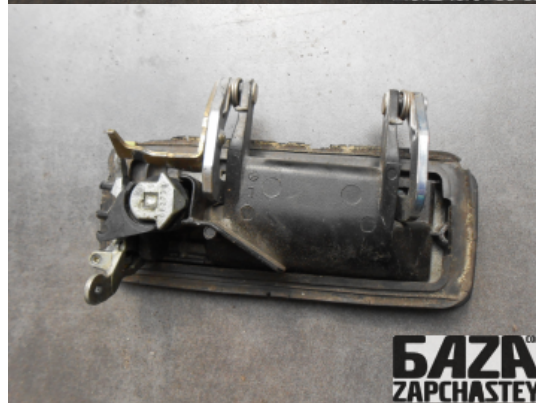

webroman2@gmail.com

**Время работы**

Пн-Пт 09:00-18:00

Деталь - Ручка внешняя**Наименование**

Код товара	Позиция	Функциональность	Состояние детали
doors13513100001	Передний левый	OK	Б/У
Оригинальный номер	Номер производителя	Номер на корпусе детали	Производитель
3287913	-	-	Volvo

Автомобиль - VOLVO 343 (1976-1990)

VIN код	Год выпуска	Пробег (км)	Топливо
-	1989	250,000	Бензин
Цвет	Код цвета	Тип кузова	Тип салона
-	-	-	-
Двигатель	Код двигателя	Тип коробки передач / Передаточное число	Номер коробки передач
-	B13.4E	Механика /	M45