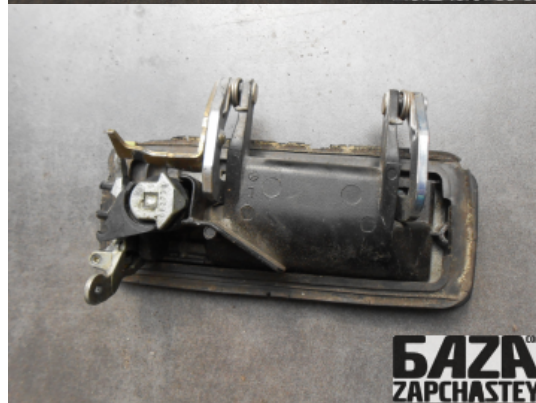

webroman2@gmail.com

Время работы

Пн-Пт 09:00-18:00

Деталь - Ручка внешняя**Наименование**

Код товара	Позиция	Функциональность	Состояние детали
doors13513100001	Передний левый	OK	Б/У
Оригинальный номер	Номер производителя	Номер на корпусе детали	Производитель
3287913	-	-	Volvo

Автомобиль - VOLVO 343 (1976-1990)

VIN код	Год выпуска	Пробег (км)	Топливо
-	1989	250,000	Бензин
Цвет	Код цвета	Тип кузова	Тип салона
-	-	-	-
Двигатель	Код двигателя	Тип коробки передач / Передаточное число	Номер коробки передач
-	B13.4E	Механика /	M45