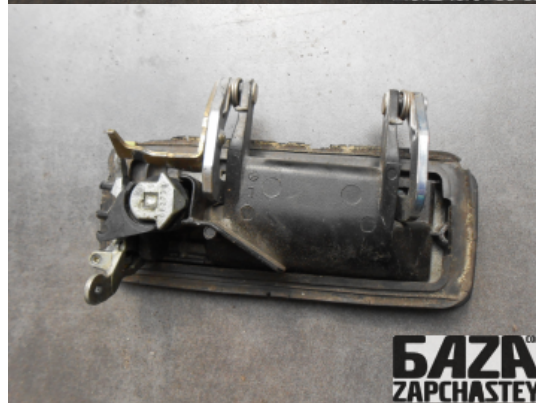

Код товара

doors13513100001

.title { border-bottom: solid 1px #ddd !important; }

2,252.50 грн.

Гарантия: 1 месяц

Стоимость отправки / Время отправки

- / -

VOLVOSERVICE

.map-view { font-size: 120%; margin-bottom: 10px; display: block; }

Контактная информация

Адрес

61002, Ukraine, Харьковская область, Харьков, пр.Науки 56

Телефон

+380 50 843 3841

+380 67 270 4345

Viber

+380508433841

E-Mail

webroman2@gmail.com

Время работы

Пн-Пт 09:00-18:00

Деталь - Ручка внешняя

Наименование

Код товара	Позиция	Функциональность	Состояние детали
doors13513100001	Передний левый	OK	Б/У
Оригинальный номер	Номер производителя	Номер на корпусе детали	Производитель
3287913	-	-	Volvo

Автомобиль - VOLVO 343 (1976-1990)

VIN код	Год выпуска	Пробег (км)	Топливо
-	1989	250,000	Бензин
Цвет	Код цвета	Тип кузова	Тип салона
-	-	-	-
Двигатель	Код двигателя	Тип коробки передач / Передаточное число	Номер коробки передач
-	B13.4E	Механика /	M45

< > X