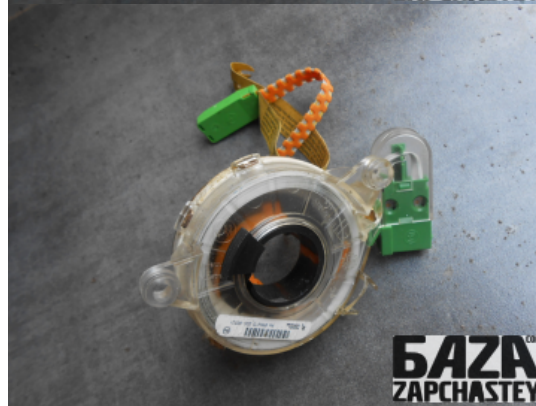

Код товара

whl9571310000005

.title { border-bottom: solid 1px #ddd !important; }

2,919.00 грн.

Гарантия: 1 месяц

Стоимость отправки / Время отправки
- / -

VOLVOSERVICE

.map-view { font-size: 120%; margin-bottom: 10px; display: block; }

Контактная информация

Адрес

61002, Ukraine, Харьковская область, Харьков, пр.Науки 56

Телефон

+380 50 843 3841

+380 67 270 4345

Viber

+380508433841

E-Mail

webroman2@gmail.com

Время работы

Пн-Пт 09:00-18:00

Деталь - Соединительная лента рулевой колонки / Подушка /
Звуковой сигнал / Клавиши доп управления

Наименование

Код товара	Позиция	Функциональность	Состояние детали
whl9571310000005	-	OK	Б/У
Оригинальный номер	Номер производителя	Номер на корпусе детали	Производитель
9191452	-	-	Volvo

Автомобиль - VOLVO 850 (1991-1996)

VIN код	Год выпуска	Пробег (км)	Топливо
-	1996	103,550	Бензин
Цвет	Код цвета	Тип кузова	Тип салона
-	-	-	-
Двигатель	Код двигателя	Тип коробки передач / Передаточное число	Номер коробки передач
-	B5252FS	- /	M56

< > X