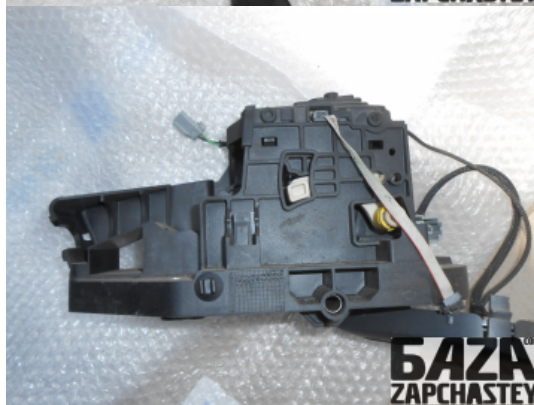

Код товара

trans16739100002

.title { border-bottom: solid 1px #ddd !important; }

2,085.00 грн.

Гарантия: 1 месяц

Стоимость отправки / Время отправки

- / -

VOLVOSERVICE

.map-view { font-size: 120%; margin-bottom: 10px; display: block; }

Контактная информация

Адрес

61002, Ukraine, Харьковская область, Харьков, пр.Науки 56

Телефон

+380 50 843 3841

+380 67 270 4345

Viber

+380508433841

E-Mail

webroman2@gmail.com

Время работы

Пн-Пт 09:00-18:00

Деталь - Корпус/крепление переключателя передач коробки

Наименование

Код товара	Позиция	Функциональность	Состояние детали
trans16739100002	-	OK	Б/У
Оригинальный номер	Номер производителя	Номер на корпусе детали	Производитель
30759308	9480936	8636523	Volvo

Автомобиль - VOLVO S80 (1999 - 2003)

VIN код	Год выпуска	Пробег (км)	Топливо
-	2000	157,110	Бензин
Цвет	Код цвета	Тип кузова	Тип салона
-	-	-	-
Двигатель	Код двигателя	Тип коробки передач / Передаточное число	Номер коробки передач
-	B6284T	Автомат /	AUT 4T65EV

< > X