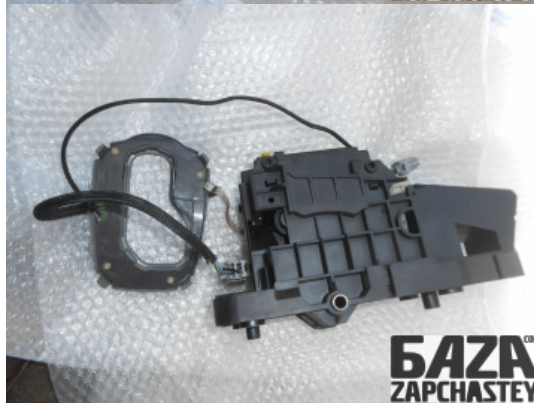

Код товара

trans16739100002

.title { border-bottom: solid 1px #ddd !important; }

2,085.00 грн.

Гарантия: 1 месяц

Стоимость отправки / Время отправки

- / -

VOLVOSERVICE

.map-view { font-size: 120%; margin-bottom: 10px; display: block; }

Контактная информация

Адрес

61002, Ukraine, Харьковская область, Харьков, пр.Науки 56

Телефон

+380 50 843 3841

+380 67 270 4345

Viber

+380508433841

E-Mail

webroman2@gmail.com

Время работы

Пн-Пт 09:00-18:00

Деталь - Корпус/крепление переключателя передач коробки

Наименование

Код товара	Позиция	Функциональность	Состояние детали
trans16739100002	-	OK	Б/У
Оригинальный номер	Номер производителя	Номер на корпусе детали	Производитель
30759308	9480936	8636523	Volvo

Автомобиль - VOLVO S80 (1999 - 2003)

VIN код	Год выпуска	Пробег (км)	Топливо
-	2000	157,110	Бензин
Цвет	Код цвета	Тип кузова	Тип салона
-	-	-	-
Двигатель	Код двигателя	Тип коробки передач / Передаточное число	Номер коробки передач
-	B6284T	Автомат /	AUT 4T65EV

< > X