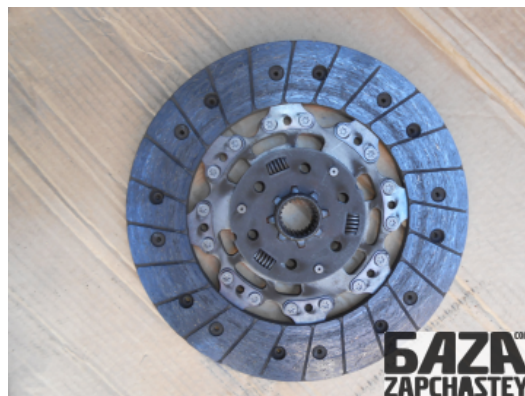

.title { border-bottom: solid 1px #ddd !important; }

6,630.00 грн.

Гарантия: 1 месяц

Стоимость отправки / Время отправки

- / -

VOLVOSERVICE

.map-view { font-size: 120%; margin-bottom: 10px; display: block; }

Контактная информация

Адрес

61002, Ukraine, Харьковская область, Харьков, пр.Науки 56

Телефон

+380 50 843 3841

+380 67 270 4345

Viber

+380508433841

E-Mail

webroman2@gmail.com

Время работы

Пн-Пт 09:00-18:00

Деталь - Диск сцепления

Наименование

Код товара	Позиция	Функциональность	Состояние детали
trans17750100001	-	OK	Б/У
Оригинальный номер	Номер производителя	Номер на корпусе детали	Производитель
31367635	201878005043	BG917550CA	SACHS

Автомобиль - VOLVO V60 (2011 - 2013)

VIN код	Год выпуска	Пробег (км)	Топливо
	2012	127,400	Дизель
Цвет	Код цвета	Тип кузова	Тип салона
-		-	-
Двигатель	Код двигателя	Тип коробки передач / Передаточное число	Номер коробки передач
	D4164T	Механика /	ММТ6

< > X