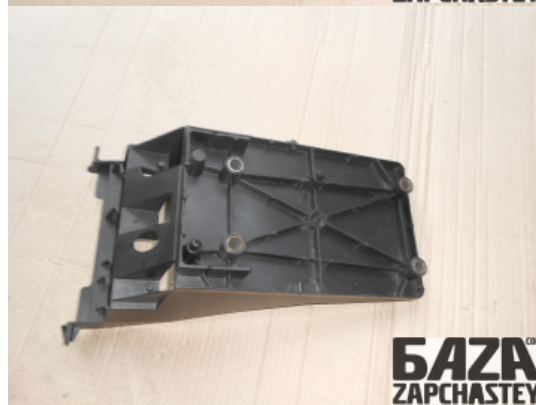

Код товара

elect61413100003

.title { border-bottom: solid 1px #ddd !important; }

1,326.00 грн.

Гарантия: 1 месяц

Стоимость отправки / Время отправки

- / -

VOLVOSERVICE

.map-view { font-size: 120%; margin-bottom: 10px; display: block; }

Контактная информация

Адрес

61002, Ukraine, Харьковская область, Харьков, пр.Науки 56

Телефон

+380 50 843 3841

+380 67 270 4345

Viber

+380508433841

E-Mail

webroman2@gmail.com

Время работы

Пн-Пт 09:00-18:00

Деталь - Батарейный блок / Крепление / Держатель

Наименование

Код товара	Позиция	Функциональность	Состояние детали
elect61413100003	-	OK	Б/У
Оригинальный номер	Номер производителя	Номер на корпусе детали	Производитель
3511123	-	-	Volvo

Автомобиль - VOLVO 850 (1991-1996)

VIN код	Год выпуска	Пробег (км)	Топливо
-	1996	40,000	Бензин
Цвет	Код цвета	Тип кузова	Тип салона
-	-	-	-
Двигатель	Код двигателя	Тип коробки передач / Передаточное число	Номер коробки передач
-	B5254S	- /	-

< > X