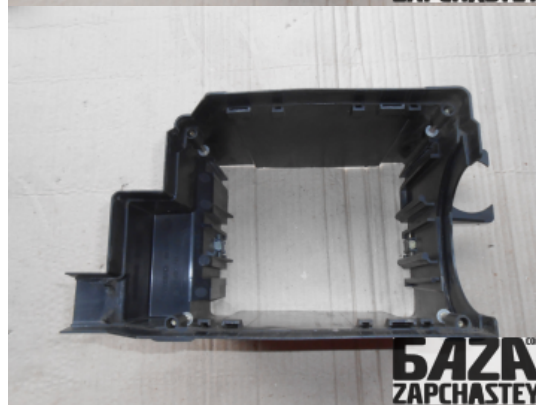

Код товара

elect61413100005

.title { border-bottom: solid 1px #ddd !important; }

884.00 грн.

Гарантия: 1 месяц

Стоимость отправки / Время отправки

- / -

VOLVOSERVICE

.map-view { font-size: 120%; margin-bottom: 10px; display: block; }

Контактная информация

Адрес

61002, Ukraine, Харьковская область, Харьков, пр.Науки 56

Телефон

+380 50 843 3841

+380 67 270 4345

Viber

+380508433841

E-Mail

webroman2@gmail.com

Время работы

Пн-Пт 09:00-18:00

Деталь - Батарейный блок / Крепление / Держатель

Наименование

Код товара	Позиция	Функциональность	Состояние детали
elect61413100005	-	ОК	Б/У
Оригинальный номер	Номер производителя	Номер на корпусе детали	Производитель
3515901	-	-	Volvo

Автомобиль - VOLVO 850 (1991-1996)

VIN код	Год выпуска	Пробег (км)	Топливо
-	1997	146,250	-
Цвет	Код цвета	Тип кузова	Тип салона
-	-	-	-
Двигатель	Код двигателя	Тип коробки передач / Передаточное число	Номер коробки передач
-	B5234T1	- /	-

< > X