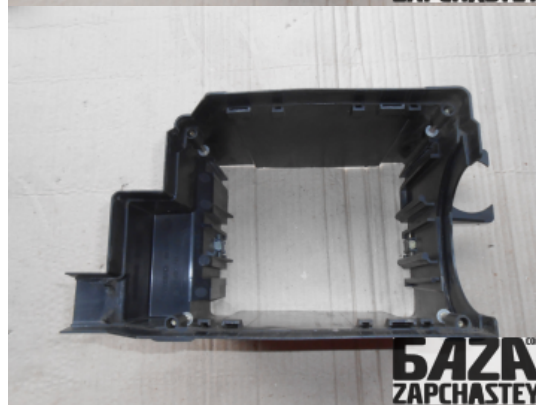

Код товара

elect61413100005

.title { border-bottom: solid 1px #ddd !important; }

834.00 грн.

Гарантия: 1 месяц

Стоимость отправки / Время отправки

- / -

VOLVOSERVICE

.map-view { font-size: 120%; margin-bottom: 10px; display: block; }

Контактная информация

Адрес

61002, Ukraine, Харьковская область, Харьков, пр.Науки 56

Телефон

+380 50 843 3841

+380 67 270 4345

Viber

+380508433841

E-Mail

webroman2@gmail.com

Время работы

Пн-Пт 09:00-18:00

Деталь - Батарейный блок / Крепление / Держатель

Наименование

Код товара	Позиция	Функциональность	Состояние детали
elect61413100005	-	OK	Б/У
Оригинальный номер	Номер производителя	Номер на корпусе детали	Производитель
3515901	-	-	Volvo

Автомобиль - VOLVO 850 (1991-1996)

VIN код	Год выпуска	Пробег (км)	Топливо
-	1997	146,250	-
Цвет	Код цвета	Тип кузова	Тип салона
-	-	-	-
Двигатель	Код двигателя	Тип коробки передач / Передаточное число	Номер коробки передач
-	B5234T1	- /	-

< > X