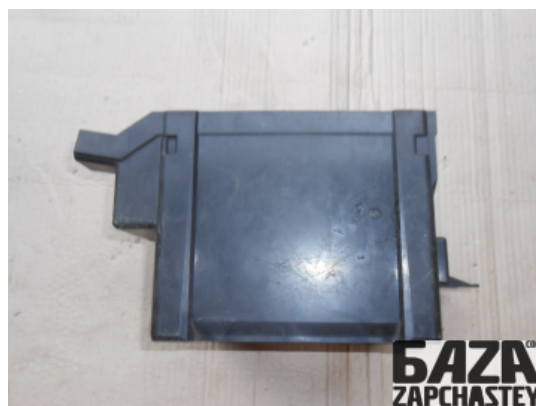

E-Mail

webroman2@gmail.com

Время работы

Пн-Пт 09:00-18:00

Деталь - Батарейный блок / Крепление / Держатель**Наименование**

Код товара	Позиция	Функциональность	Состояние детали
elect61413100005	-	ОК	Б/У
Оригинальный номер	Номер производителя	Номер на корпусе детали	Производитель
3515901	-	-	Volvo

Автомобиль - VOLVO 850 (1991-1996)

VIN код	Год выпуска	Пробег (км)	Топливо
-	1997	146,250	-
Цвет	Код цвета	Тип кузова	Тип салона
-	-	-	-
Двигатель	Код двигателя	Тип коробки передач / Передаточное число	Номер коробки передач
-	B5234T1	- /	-