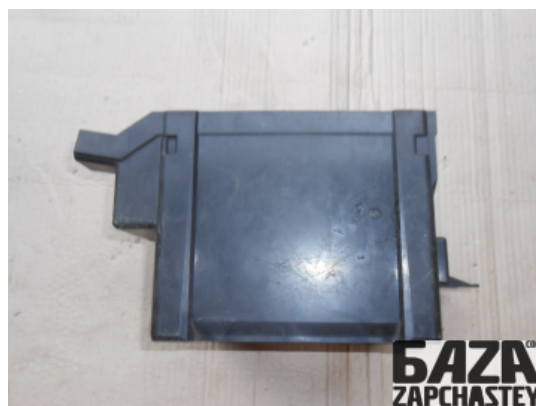

E-Mail

webroman2@gmail.com

Время работы

Пн-Пт 09:00-18:00

Деталь - Батарейный блок / Крепление / Держатель**Наименование**

Код товара	Позиция	Функциональность	Состояние детали
elect61413100005	-	OK	Б/У
Оригинальный номер	Номер производителя	Номер на корпусе детали	Производитель
3515901	-	-	Volvo

Автомобиль - VOLVO 850 (1991-1996)

VIN код	Год выпуска	Пробег (км)	Топливо
-	1997	146,250	-
Цвет	Код цвета	Тип кузова	Тип салона
-	-	-	-
Двигатель	Код двигателя	Тип коробки передач / Передаточное число	Номер коробки передач
-	B5234T1	- /	-