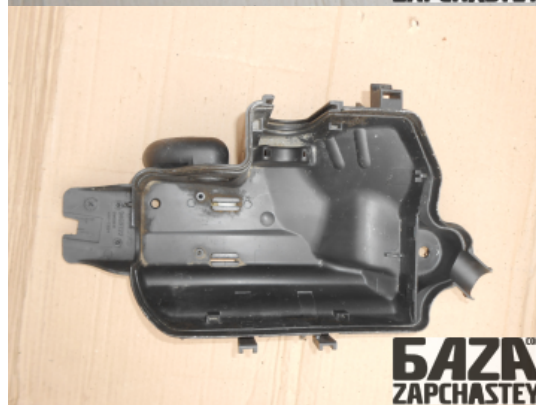

Код товара

elect22113810004

.title { border-bottom: solid 1px #ddd !important; }

1,326.00 грн.

Гарантия: 1 месяц

Стоимость отправки / Время отправки

- / -

VOLVOSERVICE

.map-view { font-size: 120%; margin-bottom: 10px; display: block; }

Контактная информация

Адрес

61002, Ukraine, Харьковская область, Харьков, пр.Науки 56

Телефон

+380 50 843 3841

+380 67 270 4345

Viber

+380508433841

E-Mail

webroman2@gmail.com

Время работы

Пн-Пт 09:00-18:00

[Деталь - Другое](#)

Наименование

Код товара	Позиция	Функциональность	Состояние детали
elect22113810004	-	OK	Б/У
Оригинальный номер	Номер производителя	Номер на корпусе детали	Производитель
9452547	-	-	Volvo

Автомобиль - VOLVO S80 (2004 - 2006)

VIN код	Год выпуска	Пробег (км)	Топливо
-	2006	26,000	Бензин
Цвет	Код цвета	Тип кузова	Тип салона
-	-	-	-
Двигатель	Код двигателя	Тип коробки передач / Передаточное число	Номер коробки передач
-	B8444S	Автомат /	AUT 4WD

< > X