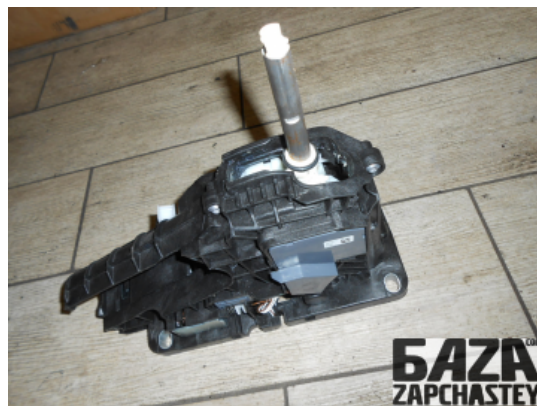

Код товара

trans16964100001

.title { border-bottom: solid 1px #ddd !important; }

6,255.00 грн.

Гарантия: 1 месяц

Стоимость отправки / Время отправки

- / -

VOLVOSERVICE

.map-view { font-size: 120%; margin-bottom: 10px; display: block; }

Контактная информация

Адрес

61002, Ukraine, Харьковская область, Харьков, пр.Науки 56

Телефон

+380 50 843 3841

+380 67 270 4345

Viber

+380508433841

E-Mail

webroman2@gmail.com

Время работы

Пн-Пт 09:00-18:00

Деталь - Переключатель передач электрический повышенная /

пониженная

Наименование

Код товара	Позиция	Функциональность	Состояние детали
trans16964100001	-	ОК	Б/У
Оригинальный номер	Номер производителя	Номер на корпусе детали	Производитель
32240616	32240020	-	Volvo

Автомобиль - VOLVO XC90 (2015 - 2025)

VIN код	Год выпуска	Пробег (км)	Топливо
	2016	5,000	Бензин
Цвет	Код цвета	Тип кузова	Тип салона
Кристаллический белый (Металлик)	707	-	-
Двигатель	Код двигателя	Тип коробки передач / Передаточное число	Номер коробки передач
	B4204T35	Автомат /	TG-81SC

< > X