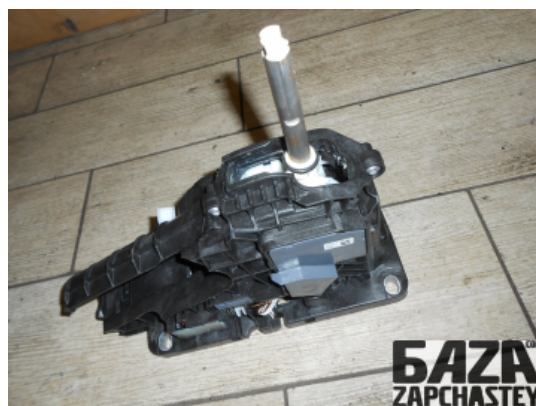

Код товара

trans16964100001

.title { border-bottom: solid 1px #ddd !important; }

6,630.00 грн.

Гарантия: 1 месяц

Стоимость отправки / Время отправки

- / -

VOLVOSERVICE

.map-view { font-size: 120%; margin-bottom: 10px; display: block; }

Контактная информация

Адрес

61002, Ukraine, Харьковская область, Харьков, пр.Науки 56

Телефон

+380 50 843 3841

+380 67 270 4345

Viber

+380508433841

E-Mail

webroman2@gmail.com

Время работы

Пн-Пт 09:00-18:00

Деталь - Переключатель передач электрический повышенная /

пониженная

Наименование

Код товара	Позиция	Функциональность	Состояние детали
trans16964100001	-	ОК	Б/У
Оригинальный номер	Номер производителя	Номер на корпусе детали	Производитель
32240616	32240020	-	Volvo

Автомобиль - VOLVO XC90 (2015 - 2025)

VIN код	Год выпуска	Пробег (км)	Топливо
	2016	5,000	Бензин
Цвет	Код цвета	Тип кузова	Тип салона
Кристаллический белый (Металлик)	707	-	-
Двигатель	Код двигателя	Тип коробки передач / Передаточное число	Номер коробки передач
	B4204T35	Автомат /	TG-81SC

< > X