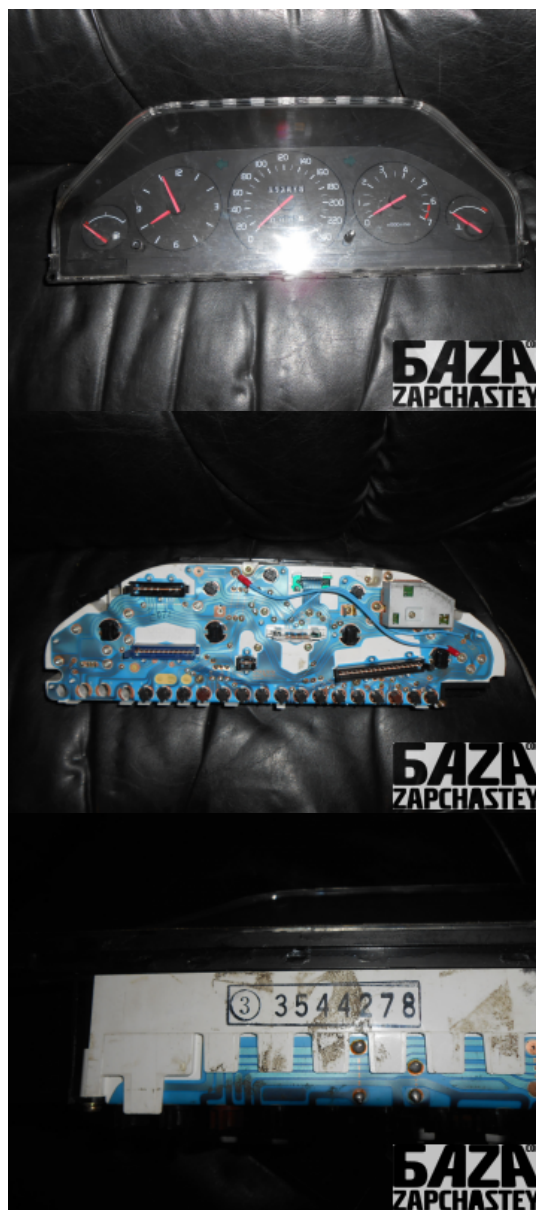

Код товара

elcomp7871410002

.title { border-bottom: solid 1px #ddd !important; }

3,153.50 грн.**Гарантия:** 1 месяц

Стоимость отправки / Время отправки

- / -

VOLVOSERVICE

.map-view { font-size: 120%; margin-bottom: 10px; display: block; }

E-Mail

webroman2@gmail.com

Время работы

Пн-Пт 09:00-18:00

Деталь - Панель приборов**Наименование**

Код товара	Позиция	Функциональность	Состояние детали
elcomp7871410002	-	OK	Б/У
Оригинальный номер	Номер производителя	Номер на корпусе детали	Производитель
3544473	3523642	3544278	Volvo

Автомобиль - VOLVO 940 (1991-1998)

VIN код	Год выпуска	Пробег (км)	Топливо
-	1992	374,519	Бензин
Цвет	Код цвета	Тип кузова	Тип салона
-	-	-	-
Двигатель	Код двигателя	Тип коробки передач / Передаточное число	Номер коробки передач
-	B230FB	- /	-