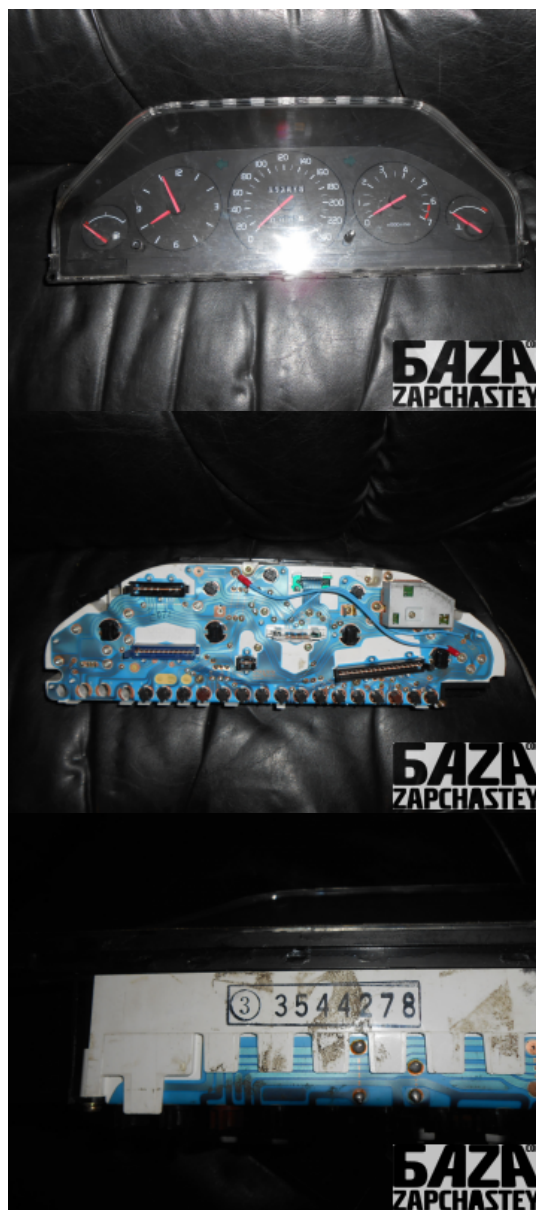

Код товара

elcomp7871410002

.title { border-bottom: solid 1px #ddd !important; }

3,094.00 грн.**Гарантия:** 1 месяц

Стоимость отправки / Время отправки

- / -

VOLVOSERVICE

.map-view { font-size: 120%; margin-bottom: 10px; display: block; }

E-Mail

webroman2@gmail.com

Время работы

Пн-Пт 09:00-18:00

Деталь - Панель приборов**Наименование**

Код товара	Позиция	Функциональность	Состояние детали
elcomp7871410002	-	OK	Б/У
Оригинальный номер	Номер производителя	Номер на корпусе детали	Производитель
3544473	3523642	3544278	Volvo

Автомобиль - VOLVO 940 (1991-1998)

VIN код	Год выпуска	Пробег (км)	Топливо
-	1992	374,519	Бензин
Цвет	Код цвета	Тип кузова	Тип салона
-	-	-	-
Двигатель	Код двигателя	Тип коробки передач / Передаточное число	Номер коробки передач
-	B230FB	- /	-