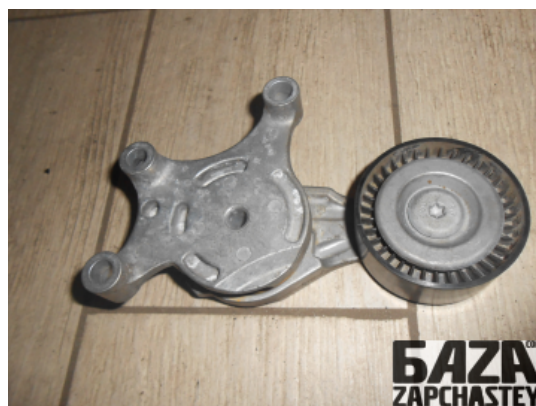

Код товара

eng4324100000001

.title { border-bottom: solid 1px #ddd !important; }

2,085.00 грн.

Гарантия: 1 месяц

Стоимость отправки / Время отправки

- / -

VOLVOSERVICE

.map-view { font-size: 120%; margin-bottom: 10px; display: block; }

Контактная информация

Адрес

61002, Ukraine, Харьковская область, Харьков, пр.Науки 56

Телефон

+380 50 843 3841

+380 67 270 4345

Viber

+380508433841

E-Mail

webroman2@gmail.com

Время работы

Пн-Пт 09:00-18:00

Деталь - Натяжитель ремня ГРМ

Наименование

Код товара	Позиция	Функциональность	Состояние детали
eng4324100000001	-	OK	Б/У
Оригинальный номер	Номер производителя	Номер на корпусе детали	Производитель
31251129	31316434	534007520	Volvo

Автомобиль - VOLVO S40 (2008-2012)

VIN код	Год выпуска	Пробег (км)	Топливо
-	2008	13,200	Бензин
Цвет	Код цвета	Тип кузова	Тип салона
-	-	-	-
Двигатель	Код двигателя	Тип коробки передач / Передаточное число	Номер коробки передач
-	B4184S8	Механика /	

BAZA
ZAPCHASTEY