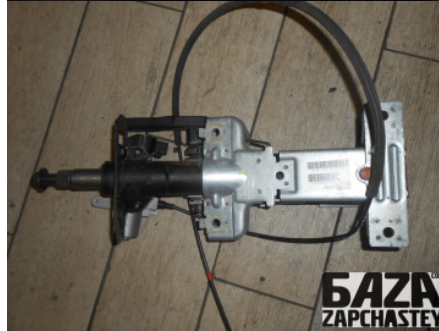

BAZA
ZAPCHASTEY

< > X