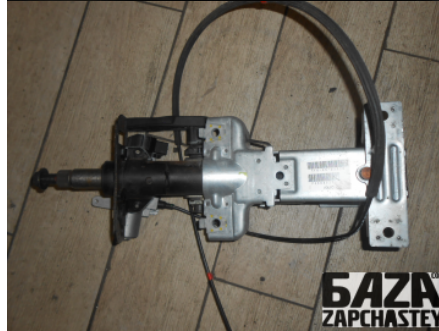

BAZA ZAPCHASTEY

< > X