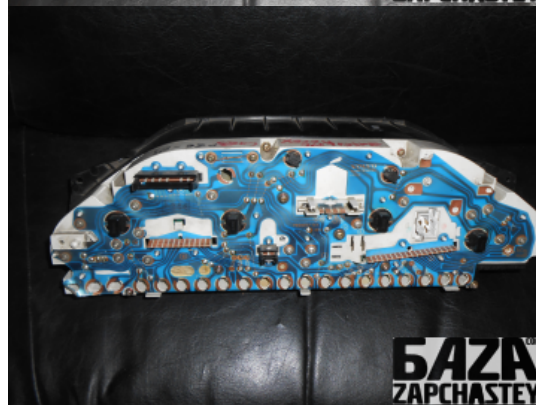

Код товара

Interior85914102

.title { border-bottom: solid 1px #ddd !important; }

6,630.00 грн.

Гарантия: 1 месяц

Стоимость отправки / Время отправки

- / -

VOLVOSERVICE

.map-view { font-size: 120%; margin-bottom: 10px; display: block; }

Контактная информация

Адрес

61002, Ukraine, Харьковская область, Харьков, пр.Науки 56

Телефон

+380 50 843 3841

+380 67 270 4345

Viber

+380508433841

E-Mail

webroman2@gmail.com

Время работы

Пн-Пт 09:00-18:00

Деталь - Приборная панель / торпеда

Наименование Приборная панель / торпеда

Код товара	Позиция	Функциональность	Состояние детали
Interior85914102	Перед	OK	Б/У
Оригинальный номер	Номер производителя	Номер на корпусе детали	Производитель
3515860	-	19900615	Volvo

Автомобиль - VOLVO 940 (1991-1998)

VIN код	Год выпуска	Пробег (км)	Топливо
-	1996	114,764	Дизель
Цвет	Код цвета	Тип кузова	Тип салона
-	-	-	-
Двигатель	Код двигателя	Тип коробки передач / Передаточное число	Номер коробки передач
-	D24TIC	Механика /	M90

< > X