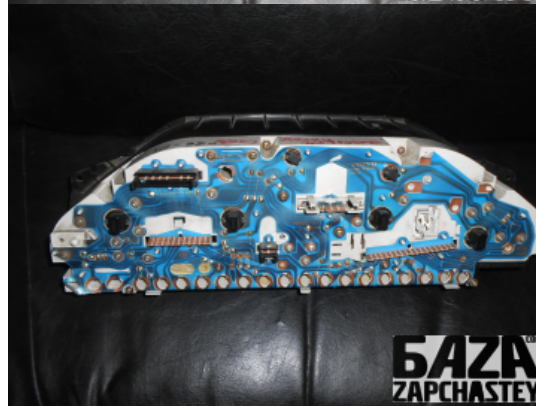

Код товара

Interior85914102

.title { border-bottom: solid 1px #ddd !important; }

6,255.00 грн.

Гарантия: 1 месяц

Стоимость отправки / Время отправки

- / -

VOLVOSERVICE

.map-view { font-size: 120%; margin-bottom: 10px; display: block; }

Контактная информация

Адрес

61002, Ukraine, Харьковская область, Харьков, пр.Науки 56

Телефон

+380 50 843 3841

+380 67 270 4345

Viber

+380508433841

E-Mail

webroman2@gmail.com

Время работы

Пн-Пт 09:00-18:00

Деталь - Приборная панель / торпеда

Наименование Приборная панель / торпеда

Код товара	Позиция	Функциональность	Состояние детали
Interior85914102	Перед	ОК	Б/У
Оригинальный номер	Номер производителя	Номер на корпусе детали	Производитель
3515860	-	19900615	Volvo

Автомобиль - VOLVO 940 (1991-1998)

VIN код	Год выпуска	Пробег (км)	Топливо
-	1996	114,764	Дизель
Цвет	Код цвета	Тип кузова	Тип салона
-	-	-	-
Двигатель	Код двигателя	Тип коробки передач / Передаточное число	Номер коробки передач
-	D24TIC	Механика /	M90

< > X