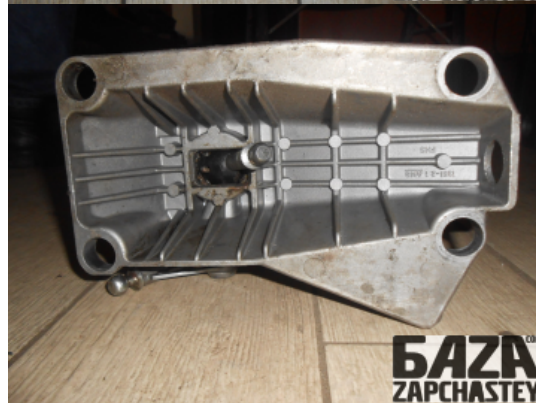

Код товара

trans17113100002

.title { border-bottom: solid 1px #ddd !important; }

3,094.00 грн.

Гарантия: 1 месяц

Стоимость отправки / Время отправки

- / -

VOLVOSERVICE

.map-view { font-size: 120%; margin-bottom: 10px; display: block; }

Контактная информация

Адрес

61002, Ukraine, Харьковская область, Харьков, пр.Науки 56

Телефон

+380 50 843 3841

+380 67 270 4345

Viber

+380508433841

E-Mail

webroman2@gmail.com

Время работы

Пн-Пт 09:00-18:00

Деталь - Рычаг переключения передач

Наименование

Код товара	Позиция	Функциональность	Состояние детали
trans17113100002	-	ОК	Б/У
Оригинальный номер	Номер производителя	Номер на корпусе детали	Производитель
1377393	6816315	3502504	Volvo

Автомобиль - VOLVO 850 (1991-1996)

VIN код	Год выпуска	Пробег (км)	Топливо
-	1995	170,000	-
Цвет	Код цвета	Тип кузова	Тип салона
-	-	-	-
Двигатель	Код двигателя	Тип коробки передач / Передаточное число	Номер коробки передач
-	B5234T1	- /	-

< > X