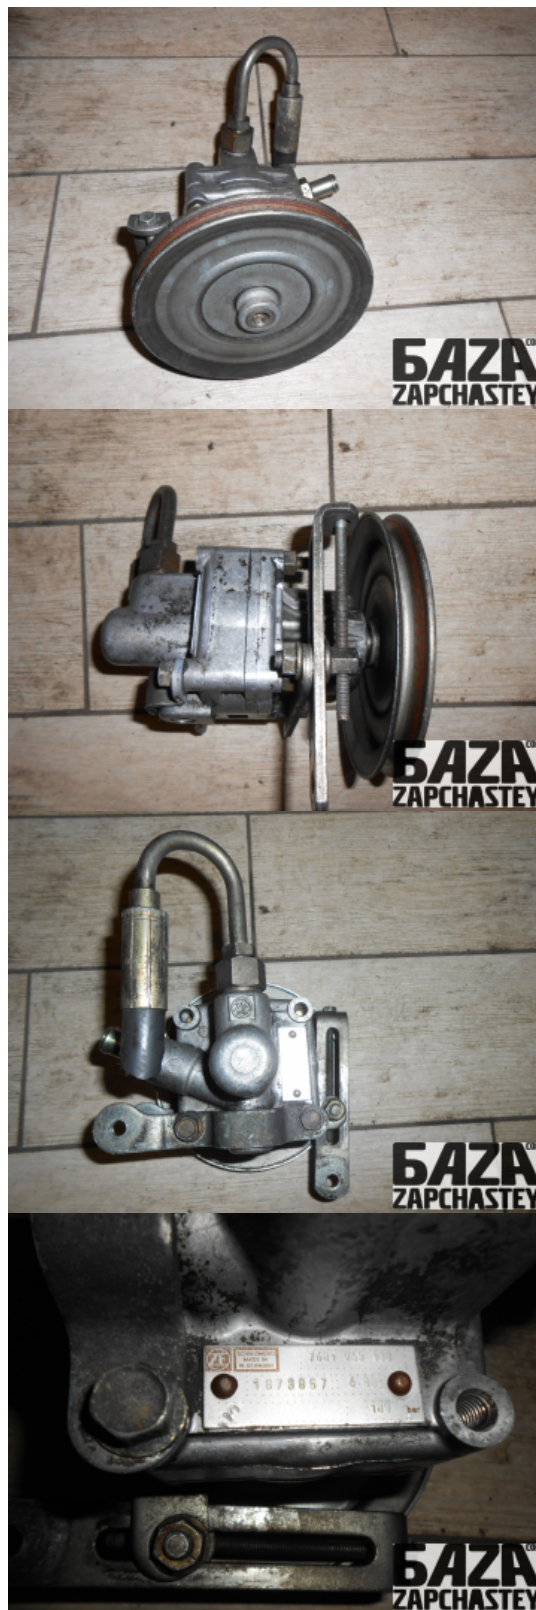

webroman2@gmail.com

Время работы

Пн-Пт 09:00-18:00

Деталь - Насос гидроусилителя рулевого управления**Наименование**

Код товара	Позиция	Функциональность	Состояние детали
f-susp2051010005	-	ОК	Б/У
Оригинальный номер	Номер производителя	Номер на корпусе детали	Производитель
1359652	7681955130	-	Volvo

Автомобиль - VOLVO 740 (1984-1992)

VIN код	Год выпуска	Пробег (км)	Топливо
-	1992	155,340	Бензин
Цвет	Код цвета	Тип кузова	Тип салона
-	-	-	-
Двигатель	Код двигателя	Тип коробки передач / Передаточное число	Номер коробки передач
-	B230F	Механика /	M47