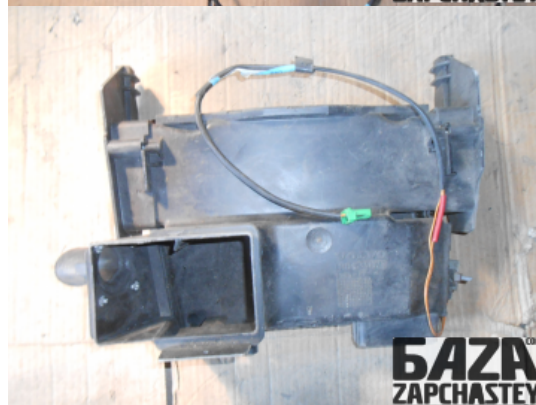

webroman2@gmail.com

Время работы

Пн-Пт 09:00-18:00

Деталь - Дополнительные элементы отопительной системы**Наименование**

Код товара	Позиция	Функциональность	Состояние детали
cond100115100001	-	OK	Б/У
Оригинальный номер	Номер производителя	Номер на корпусе детали	Производитель
6841070	-	-	Volvo

Автомобиль - VOLVO 960 (1991-1997)

VIN код	Год выпуска	Пробег (км)	Топливо
-	1991	131,020	Бензин
Цвет	Код цвета	Тип кузова	Тип салона
-	-	-	-
Двигатель	Код двигателя	Тип коробки передач / Передаточное число	Номер коробки передач
-	B6254F	Автомат /	M47