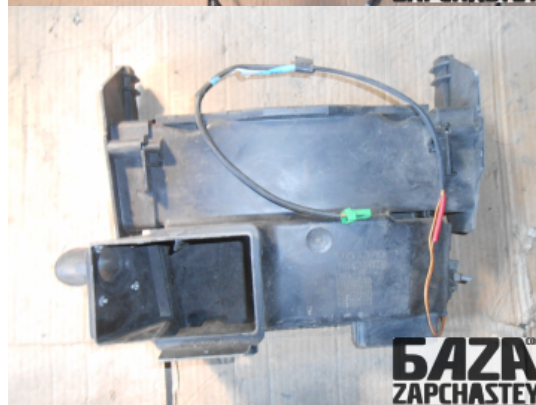

webroman2@gmail.com

**Время работы**

Пн-Пт 09:00-18:00

Деталь - Додаткові елементи опалювальної системи**Наименование**

Код товара	Позиция	Функциональность	Состояние детали
cond100115100001	-	OK	Б/У
Оригинальный номер	Номер производителя	Номер на корпусе детали	Производитель
6841070	-	-	Volvo

Автомобиль - VOLVO 960 (1991-1997)

VIN код	Год выпуска	Пробег (км)	Топливо
-	1991	131 020	Бензин
Цвет	Код цвета	Тип кузова	Тип салона
-	-	-	-
Двигатель	Код двигателя	Тип коробки передач / Передаточное число	Номер коробки передач
-	B6254F	Автомат /	M47