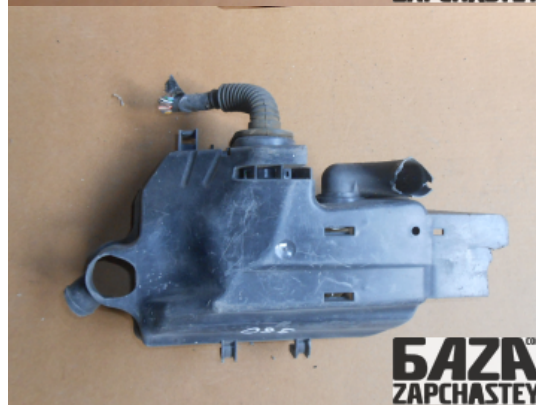

Код товара

f-part2250391002

.title { border-bottom: solid 1px #ddd !important; }

2,252.50 грн.

Гарантия: 1 месяц

Стоимость отправки / Время отправки

- / -

VOLVOSERVICE

.map-view { font-size: 120%; margin-bottom: 10px; display: block; }

Контактная информация

Адрес

61002, Ukraine, Харьковская область, Харьков, пр.Науки 56

Телефон

+380 50 843 3841

+380 67 270 4345

Viber

+380508433841

E-Mail

webroman2@gmail.com

Время работы

Пн-Пт 09:00-18:00

Деталь - Корпуса/крышки охлаждения компьютера

Наименование

Код товара	Позиция	Функциональность	Состояние детали
f-part2250391002	-	OK	Б/У
Оригинальный номер	Номер производителя	Номер на корпусе детали	Производитель
9469722	-	-	Volvo

Автомобиль - VOLVO S80 (1999 - 2003)

VIN код	Год выпуска	Пробег (км)	Топливо
-	2000	185,380	-
Цвет	Код цвета	Тип кузова	Тип салона
-	-	-	-
Двигатель	Код двигателя	Тип коробки передач / Передаточное число	Номер коробки передач
-	B5244S	Автомат /	AUT

< > X