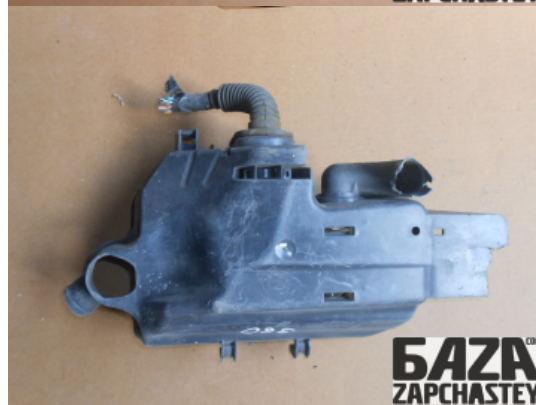

Код товара

f-part2250391002

.title { border-bottom: solid 1px #ddd !important; }

2,085.00 грн.

Гарантия: 1 месяц

Стоимость отправки / Время отправки

- / -

VOLVOSERVICE

.map-view { font-size: 120%; margin-bottom: 10px; display: block; }

Контактная информация

Адрес

61002, Ukraine, Харьковская область, Харьков, пр.Науки 56

Телефон

+380 50 843 3841

+380 67 270 4345

Viber

+380508433841

E-Mail

webroman2@gmail.com

Время работы

Пн-Пт 09:00-18:00

Деталь - Корпуса/крышки охлаждения компьютера

Наименование

Код товара	Позиция	Функциональность	Состояние детали
f-part2250391002	-	OK	Б/У
Оригинальный номер	Номер производителя	Номер на корпусе детали	Производитель
9469722	-	-	Volvo

Автомобиль - VOLVO S80 (1999 - 2003)

VIN код	Год выпуска	Пробег (км)	Топливо
-	2000	185,380	-
Цвет	Код цвета	Тип кузова	Тип салона
-	-	-	-
Двигатель	Код двигателя	Тип коробки передач / Передаточное число	Номер коробки передач
-	B5244S	Автомат /	AUT

< > X