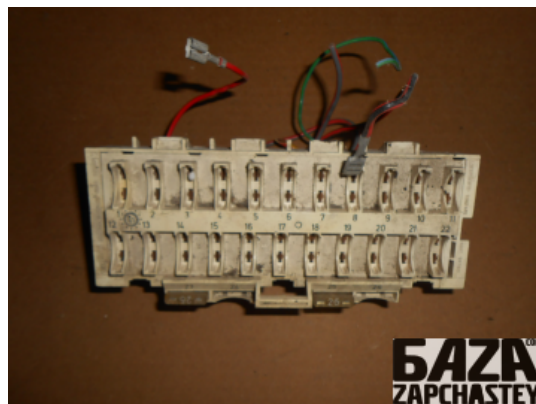

Код товара

elect75410100001

.title { border-bottom: solid 1px #ddd !important; }

1,668.00 грн.

Гарантия: 1 месяц

Стоимость отправки / Время отправки

- / -

VOLVOSERVICE

.map-view { font-size: 120%; margin-bottom: 10px; display: block; }

Контактная информация

Адрес

61002, Ukraine, Харьковская область, Харьков, пр.Науки 56

Телефон

+380 50 843 3841

+380 67 270 4345

Viber

+380508433841

E-Mail

webroman2@gmail.com

Время работы

Пн-Пт 09:00-18:00

Деталь - Блок предохранителей

Наименование

Код товара	Позиция	Функциональность	Состояние детали
elect75410100001	-	ОК	Б/У
Оригинальный номер	Номер производителя	Номер на корпусе детали	Производитель
1347424	13	-	Volvo

Автомобиль - VOLVO 740 (1984-1992)

VIN код	Год выпуска	Пробег (км)	Топливо
-	1992	155,340	Бензин
Цвет	Код цвета	Тип кузова	Тип салона
-	-	-	-
Двигатель	Код двигателя	Тип коробки передач / Передаточное число	Номер коробки передач
-	B230F	Механика /	M47

< > X