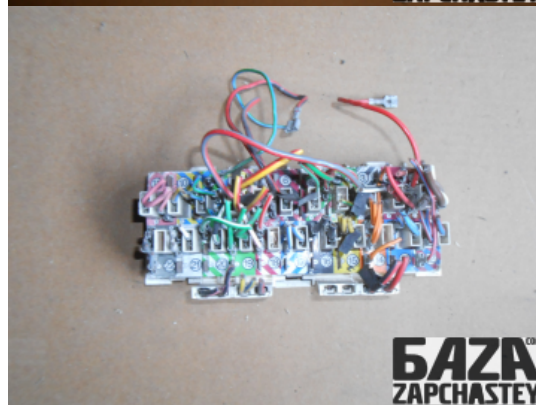

Автомобиль - VOLVO 740 (1984-1992)

VIN код	Год выпуска	Пробег (км)	Топливо
-	1992	155,340	Бензин
Цвет	Код цвета	Тип кузова	Тип салона
-	-	-	-
Двигатель	Код двигателя	Тип коробки передач / Передаточное число	Номер коробки передач
-	B230F	Механика /	M47