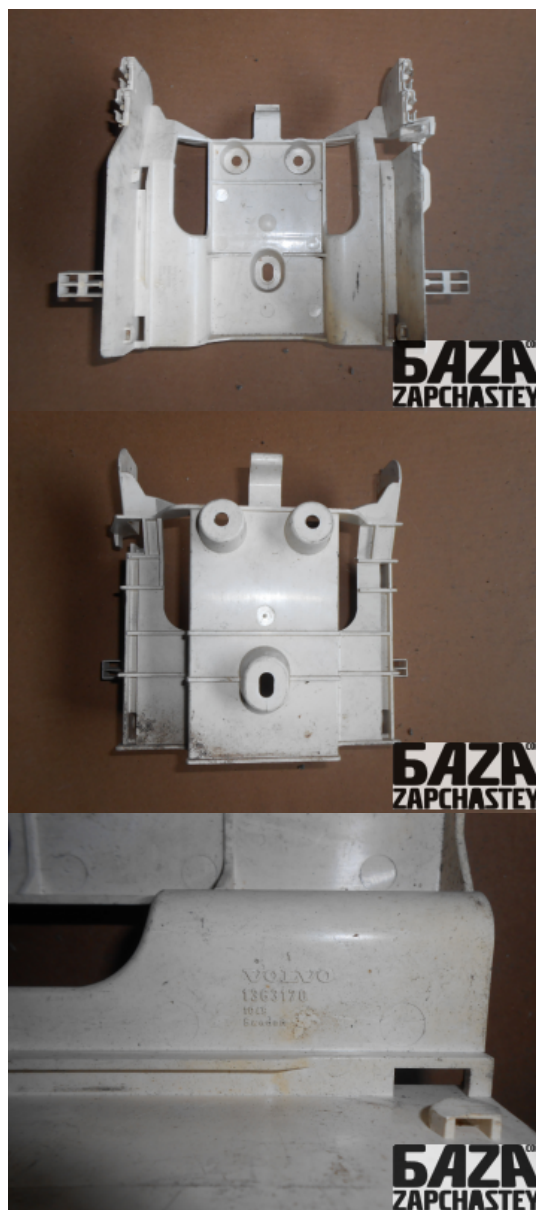

Код товара

elect22111010002

.title { border-bottom: solid 1px #ddd !important; }

417.00 грн.

Гарантия: 1 месяц

Стоимость отправки / Время отправки

- / -

VOLVOSERVICE

.map-view { font-size: 120%; margin-bottom: 10px; display: block; }

Контактная информация

Адрес

61002, Ukraine, Харьковская область, Харьков, пр.Науки 56

Телефон

+380 50 843 3841

+380 67 270 4345

Viber

+380508433841

E-Mail

webroman2@gmail.com

Время работы

Пн-Пт 09:00-18:00

[Деталь - Другое](#)

Наименование

Код товара	Позиция	Функциональность	Состояние детали
elect22111010002	-	ОК	Б/У
Оригинальный номер	Номер производителя	Номер на корпусе детали	Производитель
1363170	-	-	Volvo

Автомобиль - VOLVO 740 (1984-1992)

VIN код	Год выпуска	Пробег (км)	Топливо
-	1992	155,340	Бензин
Цвет	Код цвета	Тип кузова	Тип салона
-	-	-	-
Двигатель	Код двигателя	Тип коробки передач / Передаточное число	Номер коробки передач
-	B230F	Механика /	M47

< > X