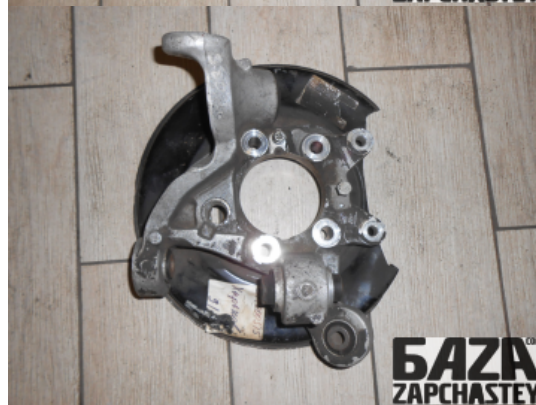

**E-Mail**

webroman2@gmail.com

**Время работы**

Пн-Пт 09:00-18:00

Деталь - Цапфа задней подвески**Наименование**

Код товара	Позиция	Функциональность	Состояние детали
r-susp2403810002	Задний левый	OK	Б/У
Оригинальный номер	Номер производителя	Номер на корпусе детали	Производитель
30666556	9200623	-	Volvo

Автомобиль - VOLVO S80 (2004 - 2006)

VIN код	Год выпуска	Пробег (км)	Топливо
-	2006	163,000	Бензин
Цвет	Код цвета	Тип кузова	Тип салона
-	-	-	-
Двигатель	Код двигателя	Тип коробки передач / Передаточное число	Номер коробки передач
-	B8444S	Автомат /	AUT 4WD