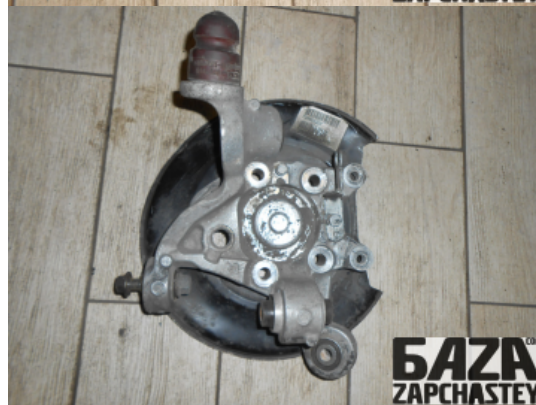

webroman2@gmail.com

Время работы

Пн-Пт 09:00-18:00

Деталь - Цапфа задней подвески**Наименование**

Код товара	Позиция	Функциональность	Состояние детали
r-susp2402810002	Задний левый	OK	Б/У
Оригинальный номер	Номер производителя	Номер на корпусе детали	Производитель
30666556	9200623	39960809	Volvo

Автомобиль - VOLVO S60 (2005-2010)

VIN код	Год выпуска	Пробег (км)	Топливо
-	2010	151,320	Бензин
Цвет	Код цвета	Тип кузова	Тип салона
-	-	-	-
Двигатель	Код двигателя	Тип коробки передач / Передаточное число	Номер коробки передач
-	B4204T6	Механика /	6-МАН 2WD / ММТ6