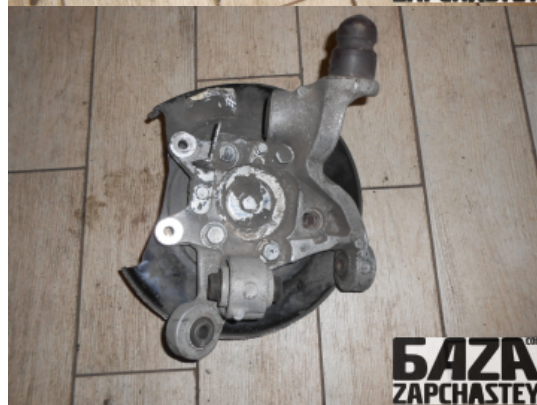

Код товара

r-susp2403810003

.title { border-bottom: solid 1px #ddd !important; }

6,255.00 грн.

Гарантия: 1 месяц

Стоимость отправки / Время отправки

- / -

VOLVOSERVICE

.map-view { font-size: 120%; margin-bottom: 10px; display: block; }

Контактная информация

Адрес

61002, Ukraine, Харьковская область, Харьков, пр.Науки 56

Телефон

+380 50 843 3841

+380 67 270 4345

Viber

+380508433841

E-Mail

webroman2@gmail.com

Время работы

Пн-Пт 09:00-18:00

Деталь - Цапфа задней подвески

Наименование

Код товара	Позиция	Функциональность	Состояние детали
r-susp2403810003	Задний правый	OK	Б/У
Оригинальный номер	Номер производителя	Номер на корпусе детали	Производитель
30666557	9200624	-	Volvo

Автомобиль - VOLVO S80 (2004 - 2006)

VIN код	Год выпуска	Пробег (км)	Топливо
-	2006	163,000	Бензин
Цвет	Код цвета	Тип кузова	Тип салона
-	-	-	-
Двигатель	Код двигателя	Тип коробки передач / Передаточное число	Номер коробки передач
-	B8444S	Автомат /	AUT 4WD

< > X