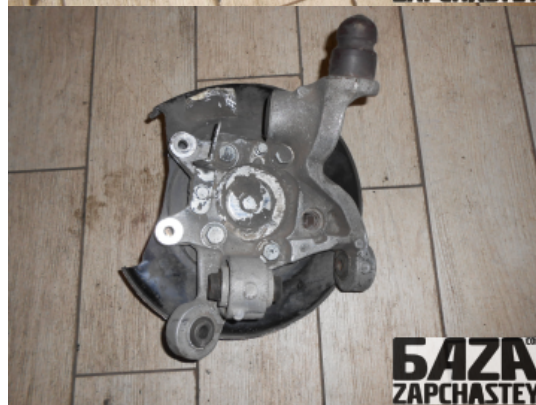

Код товара

r-susp2403810003

.title { border-bottom: solid 1px #ddd !important; }

6,630.00 грн.

Гарантия: 1 месяц

Стоимость отправки / Время отправки

- / -

VOLVOSERVICE

.map-view { font-size: 120%; margin-bottom: 10px; display: block; }

Контактная информация

Адрес

61002, Ukraine, Харьковская область, Харьков, пр.Науки 56

Телефон

+380 50 843 3841

+380 67 270 4345

Viber

+380508433841

E-Mail

webroman2@gmail.com

Время работы

Пн-Пт 09:00-18:00

Деталь - Цапфа задней подвески

Наименование

Код товара	Позиция	Функциональность	Состояние детали
r-susp2403810003	Задний правый	OK	Б/У
Оригинальный номер	Номер производителя	Номер на корпусе детали	Производитель
30666557	9200624	-	Volvo

Автомобиль - VOLVO S80 (2004 - 2006)

VIN код	Год выпуска	Пробег (км)	Топливо
-	2006	163,000	Бензин
Цвет	Код цвета	Тип кузова	Тип салона
-	-	-	-
Двигатель	Код двигателя	Тип коробки передач / Передаточное число	Номер коробки передач
-	B8444S	Автомат /	AUT 4WD

< > X