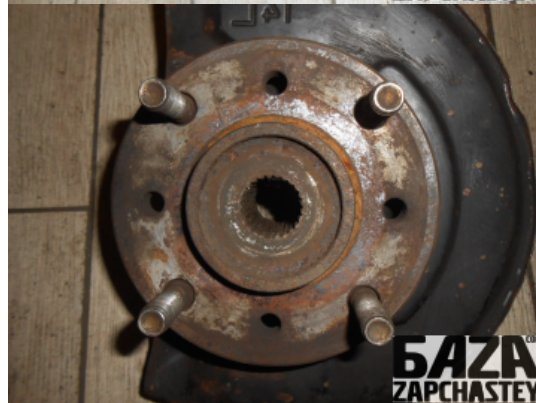

Код товара

f-susp2102210001

.title { border-bottom: solid 1px #ddd !important; }

4,170.00 грн.

Гарантия: 1 месяц

Стоимость отправки / Время отправки

- / -

VOLVOSERVICE

.map-view { font-size: 120%; margin-bottom: 10px; display: block; }

Контактная информация

Адрес

61002, Ukraine, Харьковская область, Харьков, пр.Науки 56

Телефон

+380 50 843 3841

+380 67 270 4345

Viber

+380508433841

E-Mail

webroman2@gmail.com

Время работы

Пн-Пт 09:00-18:00

Деталь - Цапфа

Наименование

Код товара	Позиция	Функциональность	Состояние детали
f-susp2102210001	Передний левый	ОК	Б/У
Оригинальный номер	Номер производителя	Номер на корпусе детали	Производитель
30884172	30613829	30818029	Volvo

Автомобиль - VOLVO S40/V40 (1995-2004)

VIN код	Год выпуска	Пробег (км)	Топливо
-	1999	188,640	Бензин
Цвет	Код цвета	Тип кузова	Тип салона
-	-	-	-
Двигатель	Код двигателя	Тип коробки передач / Передаточное число	Номер коробки передач
-	B4204T	- /	-

< > X