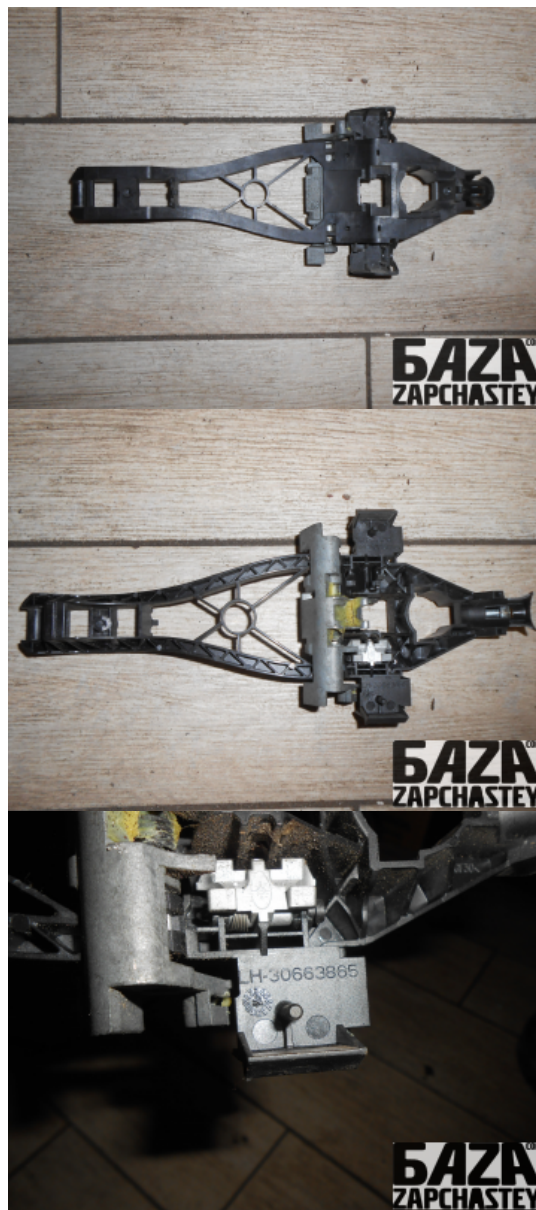

Код товара

doors13513710003

.title { border-bottom: solid 1px #ddd !important; }

1,251.00 грн.

Гарантия: 1 месяц

Стоимость отправки / Время отправки

- / -

VOLVOSERVICE

.map-view { font-size: 120%; margin-bottom: 10px; display: block; }

Контактная информация

Адрес

61002, Ukraine, Харьковская область, Харьков, пр.Науки 56

Телефон

+380 50 843 3841

+380 67 270 4345

Viber

+380508433841

E-Mail

webroman2@gmail.com

Время работы

Пн-Пт 09:00-18:00

Деталь - Ручка внешняя

Наименование

Код товара	Позиция	Функциональность	Состояние детали
doors13513710003	-	ОК	Б/У
Оригинальный номер	Номер производителя	Номер на корпусе детали	Производитель
30663866	30663865	-	Volvo

Автомобиль - VOLVO S80 (2007 - 2013)

VIN код	Год выпуска	Пробег (км)	Топливо
-	2008	84,120	Дизель
Цвет	Код цвета	Тип кузова	Тип салона
-	-	-	-
Двигатель	Код двигателя	Тип коробки передач / Передаточное число	Номер коробки передач
-	B4204S4	- /	MTX75

< > X