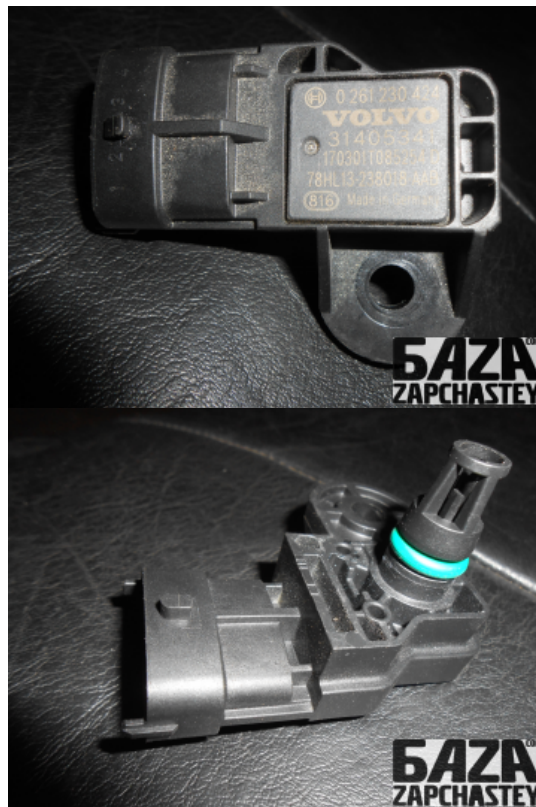

webroman2@gmail.com

**Время работы**

Пн-Пт 09:00-18:00

Деталь - Датчик давления надува**Наименование**

Код товара	Позиция	Функциональность	Состояние детали
elect64264100002	-	ОК	Б/У
Оригинальный номер	Номер производителя	Номер на корпусе детали	Производитель
31432308	0261230449	-	Volvo

Автомобиль - VOLVO XC90 (2015 - 2025)

VIN код	Год выпуска	Пробег (км)	Топливо
	2016	5,000	Бензин
Цвет	Код цвета	Тип кузова	Тип салона
Кристаллический белый (Металлик)	707	-	-
Двигатель	Код двигателя	Тип коробки передач / Передаточное число	Номер коробки передач
	B4204T35	Автомат / 1283176	TG-81SC