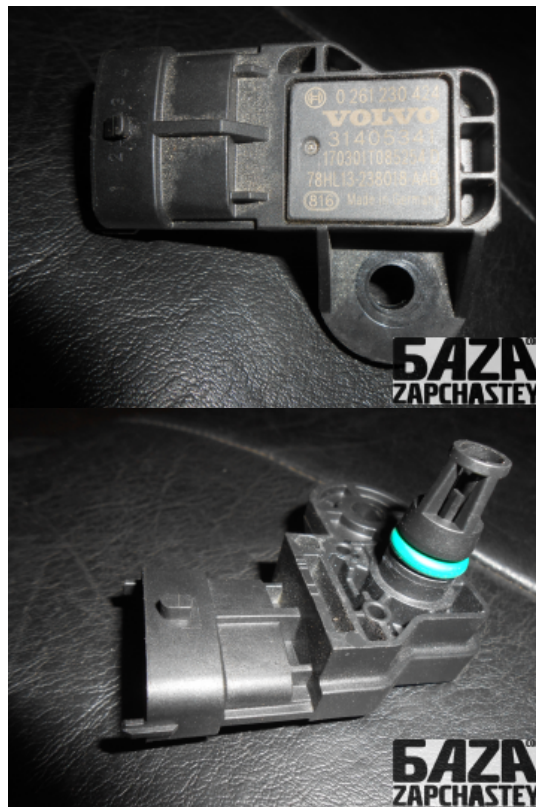

webroman2@gmail.com

Время работы

Пн-Пт 09:00-18:00

Деталь - Датчик давления надува**Наименование**

Код товара	Позиция	Функциональность	Состояние детали
elect64264100002	-	ОК	Б/У
Оригинальный номер	Номер производителя	Номер на корпусе детали	Производитель
31432308	0261230449	-	Volvo

Автомобиль - VOLVO XC90 (2015 - 2025)

VIN код	Год выпуска	Пробег (км)	Топливо
	2016	5,000	Бензин
Цвет	Код цвета	Тип кузова	Тип салона
Кристаллический белый (Металлик)	707	-	-
Двигатель	Код двигателя	Тип коробки передач / Передаточное число	Номер коробки передач
	B4204T35	Автомат / 1283176	TG-81SC