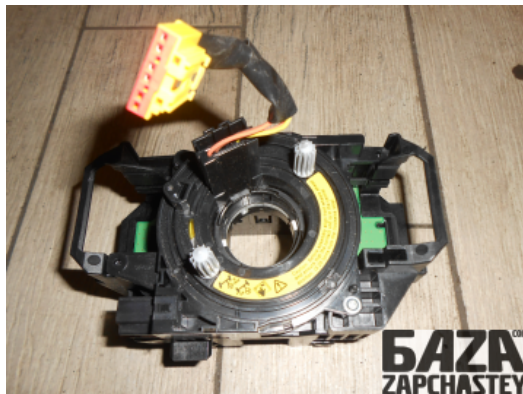

.title { border-bottom: solid 1px #ddd !important; }

9 010,00 грн.

Гарантия: 1 месяц

Стоимость отправки / Время отправки

- / -

VOLVOSERVICE

.map-view { font-size: 120%; margin-bottom: 10px; display: block; }

Контактная информация

Адрес

61002, Ukraine, Харьковская область, Харьков, пр.Науки 56

Телефон

+380 50 843 3841

+380 67 270 4345

Viber

+380508433841

E-Mail

webroman2@gmail.com

Время работы

Пн-Пт 09:00-18:00

Деталь - Соединительная лента рулевой колонки / Подушка / Звуковой сигнал / Клавиши доп управления

Наименование

Код товара	Позиция	Функциональность	Состояние детали
whl9575410000006	-	OK	Б/У
Оригинальный номер	Номер производителя	Номер на корпусе детали	Производитель
31343218	31376705	-	Volvo

Автомобиль - VOLVO XC60 (2009 - 2013)

VIN код	Год выпуска	Пробег (км)	Топливо
-	2010	188 690	Дизель
Цвет	Код цвета	Тип кузова	Тип салона
-	-	-	-
Двигатель	Код двигателя	Тип коробки передач / Передаточное число	Номер коробки передач
-	D5244T16	Автомат /	-

< > X