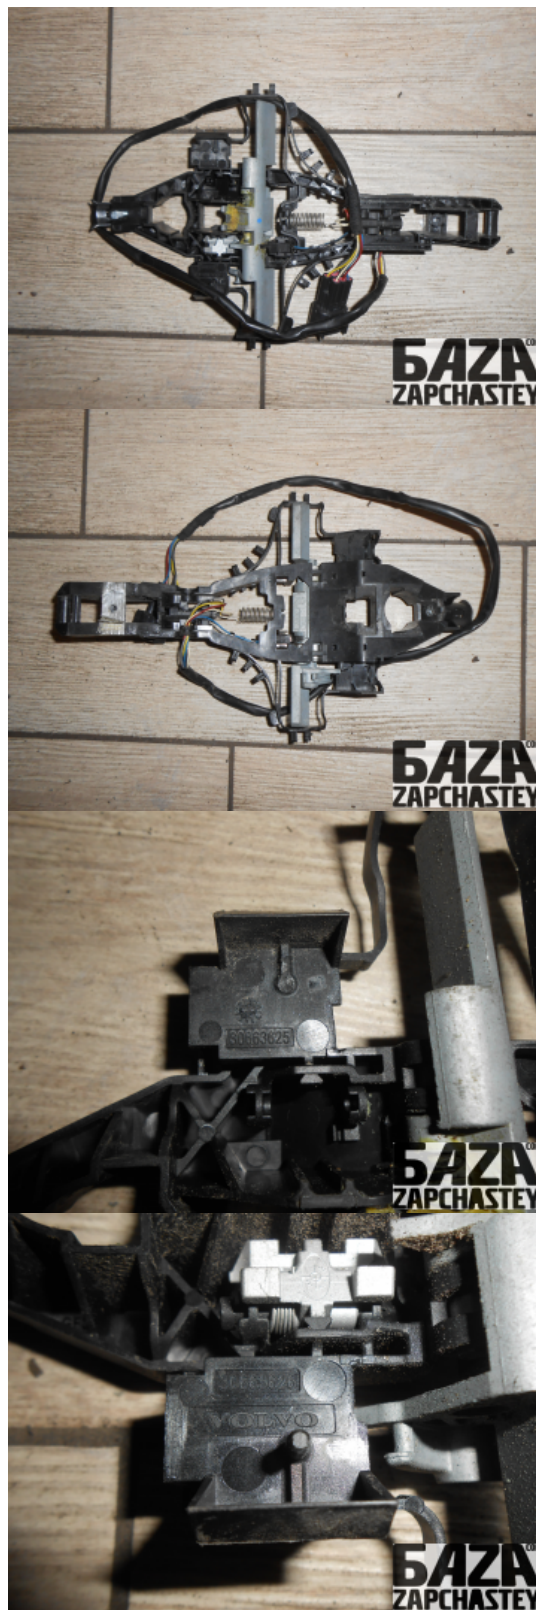

Код товара

doors13512310006

.title { border-bottom: solid 1px #ddd !important; }

2,210.00 грн.

Гарантия: 1 месяц

Стоимость отправки / Время отправки

- / -

VOLVOSERVICE

.map-view { font-size: 120%; margin-bottom: 10px; display: block; }

Контактная информация

Адрес

61002, Ukraine, Харьковская область, Харьков, пр.Науки 56

Телефон

+380 50 843 3841

+380 67 270 4345

Viber

+380508433841

E-Mail

webroman2@gmail.com

Время работы

Пн-Пт 09:00-18:00

Деталь - Ручка внешняя

Наименование

Код товара	Позиция	Функциональность	Состояние детали
doors13512310006	Перед	OK	Б/У
Оригинальный номер	Номер производителя	Номер на корпусе детали	Производитель
30663625	30663626	-	Volvo

Автомобиль - VOLVO S40 (2004-2007)

VIN код	Год выпуска	Пробег (км)	Топливо
-	2007	14,000	Бензин
Цвет	Код цвета	Тип кузова	Тип салона
-	-	-	-
Двигатель	Код двигателя	Тип коробки передач / Передаточное число	Номер коробки передач
-	B4184S8	- /	5VXL

< > X