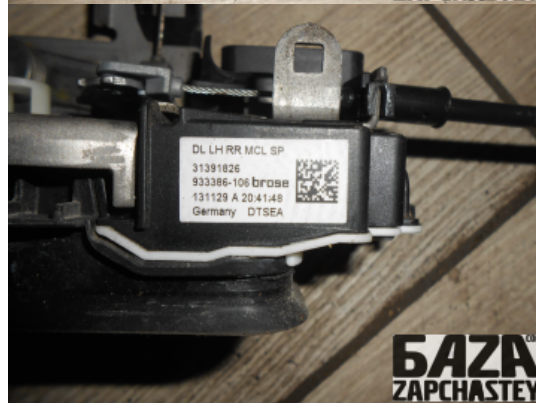

Код товара

locks10884410012

.title { border-bottom: solid 1px #ddd !important; }

3,094.00 грн.

Гарантия: 1 месяц

Стоимость отправки / Время отправки

- / -

VOLVOSERVICE

.map-view { font-size: 120%; margin-bottom: 10px; display: block; }

Контактная информация

Адрес

61002, Ukraine, Харьковская область, Харьков, пр.Науки 56

Телефон

+380 50 843 3841

+380 67 270 4345

Viber

+380508433841

E-Mail

webroman2@gmail.com

Время работы

Пн-Пт 09:00-18:00

Деталь - Дверной замок / Корпус замка

Наименование

Код товара	Позиция	Функциональность	Состояние детали
locks10884410012	Задний левый	OK	Б/У
Оригинальный номер	Номер производителя	Номер на корпусе детали	Производитель
31391826	31440393	933386106	Volvo

Автомобиль - VOLVO V40 (2012 - 2018)

VIN код	Год выпуска	Пробег (км)	Топливо
-	2015	120,540	Дизель
Цвет	Код цвета	Тип кузова	Тип салона
-	-	-	-
Двигатель	Код двигателя	Тип коробки передач / Передаточное число	Номер коробки передач
-	D4162T	- /	MPS6

< > X