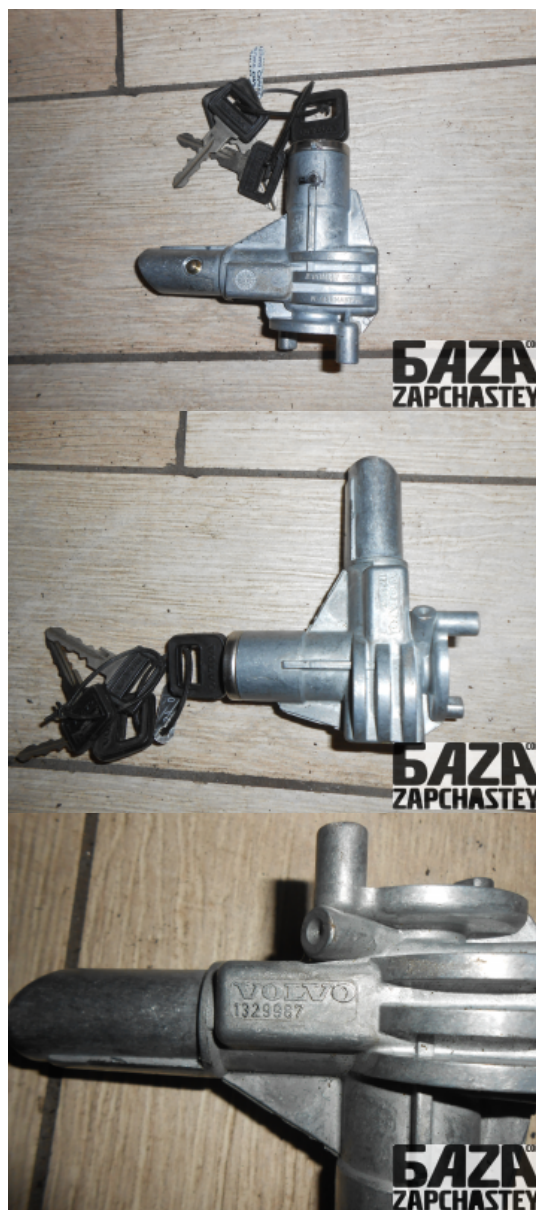

Код товара

whl9471410000008

.title { border-bottom: solid 1px #ddd !important; }

3 153,50 грн.

Гарантия: 1 месяц

Стоимость отправки / Время отправки

- / -

VOLVOSERVICE

.map-view { font-size: 120%; margin-bottom: 10px; display: block; }

Контактная информация

Адрес

61002, Ukraine, Харьковская область, Харьков, пр.Науки 56

Телефон

+380 50 843 3841

+380 67 270 4345

Viber

+380508433841

E-Mail

webroman2@gmail.com

Время работы

Пн-Пт 09:00-18:00

Деталь - Замок рулевого колеса / Замок запалювання

Наименование

Код товара	Позиция	Функциональность	Состояние детали
whl9471410000008	-	OK	Б/У
Оригинальный номер	Номер производителя	Номер на корпусе детали	Производитель
6819217	1329987	-	Volvo

Автомобиль - VOLVO 940 (1991-1998)

VIN код	Год выпуска	Пробег (км)	Топливо
-	1996	184 350	Бензин
Цвет	Код цвета	Тип кузова	Тип салона
-	-	-	-
Двигатель	Код двигателя	Тип коробки передач / Передаточное число	Номер коробки передач
-	B230FK	Механика /	M90

< > X