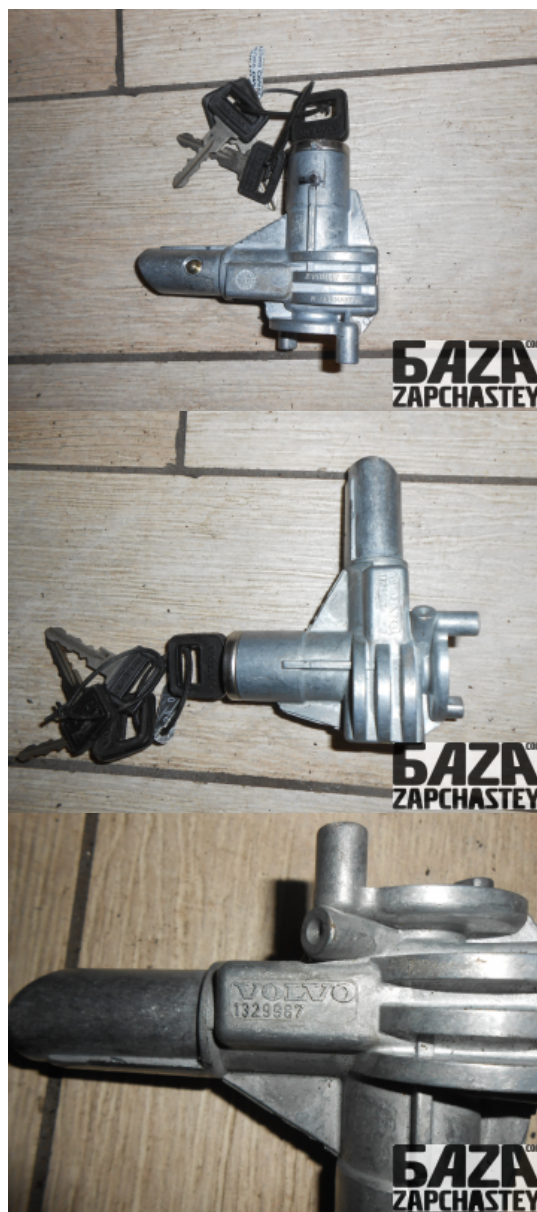

Код товара

whl9471410000008

.title { border-bottom: solid 1px #ddd !important; }

3,031.00 грн.

Гарантия: 1 месяц

Стоимость отправки / Время отправки

- / -

VOLVOSERVICE

.map-view { font-size: 120%; margin-bottom: 10px; display: block; }

Контактная информация

Адрес

61002, Ukraine, Харьковская область, Харьков, пр.Науки 56

Телефон

+380 50 843 3841

+380 67 270 4345

Viber

+380508433841

E-Mail

webroman2@gmail.com

Время работы

Пн-Пт 09:00-18:00

Деталь - Замок рулевого колеса / Замок зажигания

Наименование

Код товара	Позиция	Функциональность	Состояние детали
whl9471410000008	-	ОК	Б/У
Оригинальный номер	Номер производителя	Номер на корпусе детали	Производитель
6819217	1329987	-	Volvo

Автомобиль - VOLVO 940 (1991-1998)

VIN код	Год выпуска	Пробег (км)	Топливо
-	1996	184,350	Бензин
Цвет	Код цвета	Тип кузова	Тип салона
-	-	-	-
Двигатель	Код двигателя	Тип коробки передач / Передаточное число	Номер коробки передач
-	B230FK	Механика /	M90

< > X