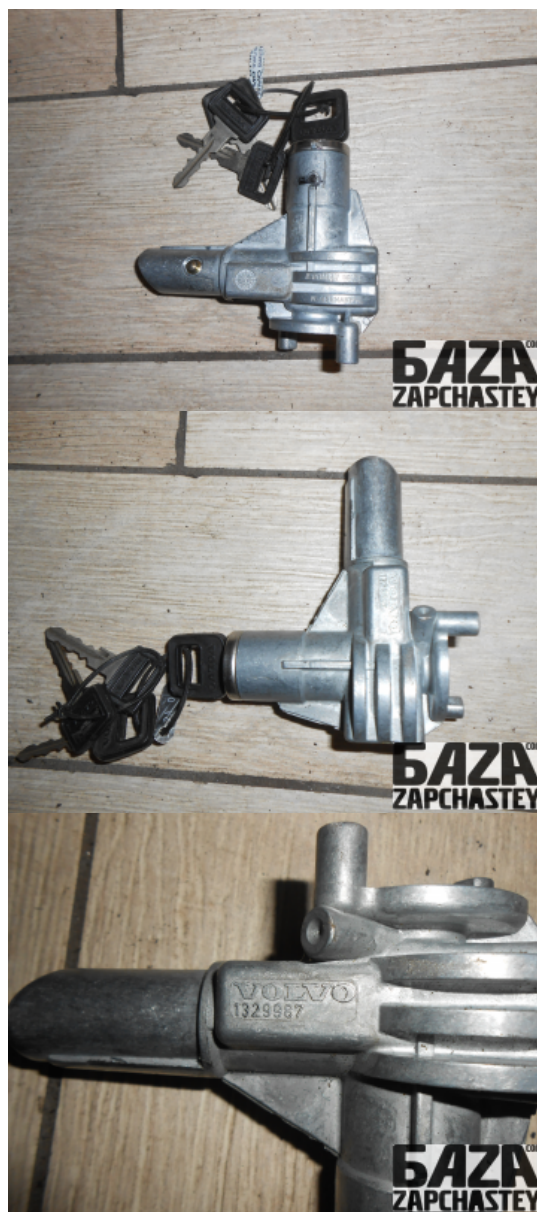

Код товара

whl9471410000008

.title { border-bottom: solid 1px #ddd !important; }

2,919.00 грн.

Гарантия: 1 месяц

Стоимость отправки / Время отправки

- / -

VOLVOSERVICE

.map-view { font-size: 120%; margin-bottom: 10px; display: block; }

Контактная информация

Адрес

61002, Ukraine, Харьковская область, Харьков, пр.Науки 56

Телефон

+380 50 843 3841

+380 67 270 4345

Viber

+380508433841

E-Mail

webroman2@gmail.com

Время работы

Пн-Пт 09:00-18:00

Деталь - Замок рулевого колеса / Замок зажигания

Наименование

Код товара	Позиция	Функциональность	Состояние детали
whl9471410000008	-	ОК	Б/У
Оригинальный номер	Номер производителя	Номер на корпусе детали	Производитель
6819217	1329987	-	Volvo

Автомобиль - VOLVO 940 (1991-1998)

VIN код	Год выпуска	Пробег (км)	Топливо
-	1996	184,350	Бензин
Цвет	Код цвета	Тип кузова	Тип салона
-	-	-	-
Двигатель	Код двигателя	Тип коробки передач / Передаточное число	Номер коробки передач
-	B230FK	Механика /	M90

< > X