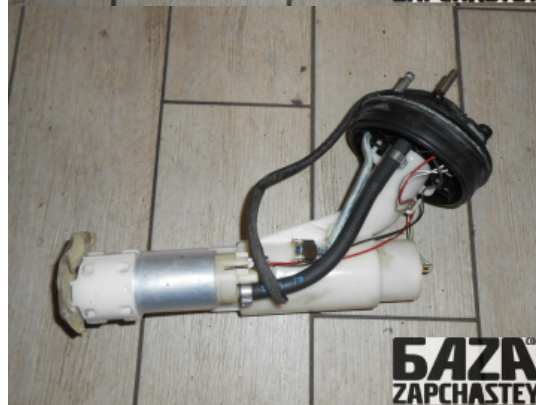

E-Mail

webroman2@gmail.com

Время работы

Пн-Пт 09:00-18:00

Деталь - Топливный насос электрический**Наименование**

Код товара	Позиция	Функциональность	Состояние детали
fuel288151000005	-	ОК	Б/У
Оригинальный номер	Номер производителя	Номер на корпусе детали	Производитель
9125545	9445444	-	Volvo

Автомобиль - VOLVO 960 (1991-1997)

VIN код	Год выпуска	Пробег (км)	Топливо
-	1991	340	-
Цвет	Код цвета	Тип кузова	Тип салона
-	-	-	-
Двигатель	Код двигателя	Тип коробки передач / Передаточное число	Номер коробки передач
-	B6304F	- /	-