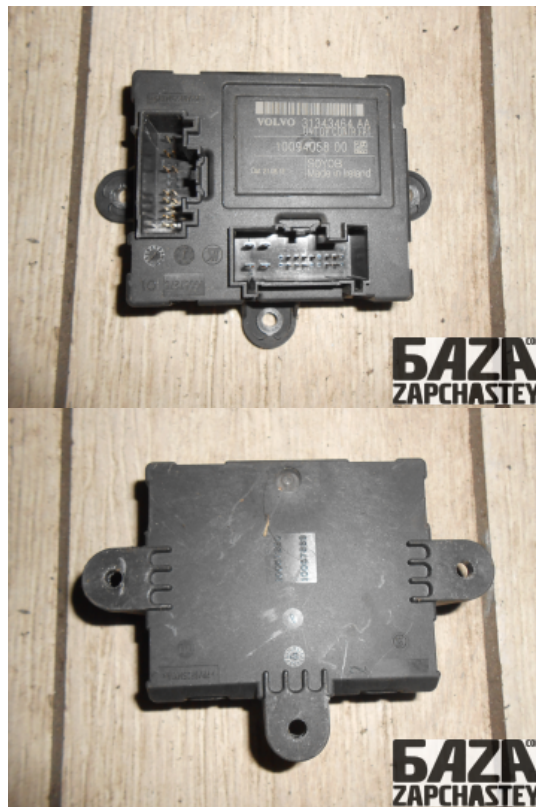

Код товара

elect71337100003

.title { border-bottom: solid 1px #ddd !important; }

4,170.00 грн.

Гарантия: 1 месяц

Стоимость отправки / Время отправки

- / -

VOLVOSERVICE

.map-view { font-size: 120%; margin-bottom: 10px; display: block; }

Контактная информация

Адрес

61002, Ukraine, Харьковская область, Харьков, пр.Науки 56

Телефон

+380 50 843 3841

+380 67 270 4345

Viber

+380508433841

E-Mail

webroman2@gmail.com

Время работы

Пн-Пт 09:00-18:00

Деталь - Модуль управления дверьми

Наименование

Код товара	Позиция	Функциональность	Состояние детали
elect71337100003	Передний левый	OK	Б/У
Оригинальный номер	Номер производителя	Номер на корпусе детали	Производитель
31343027	31343464	31343466	Volvo

Автомобиль - VOLVO S80 (2007 - 2013)

VIN код	Год выпуска	Пробег (км)	Топливо
-	2007	12,000	Бензин
Цвет	Код цвета	Тип кузова	Тип салона
-	-	-	-
Двигатель	Код двигателя	Тип коробки передач / Передаточное число	Номер коробки передач
-	B8444S	Автомат /	TF-80SC AWD

< > X