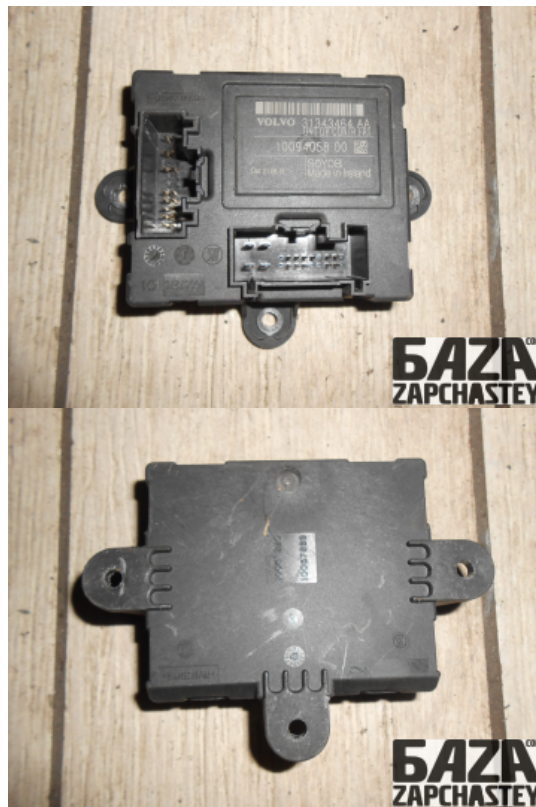

Код товара

elect71337100003

.title { border-bottom: solid 1px #ddd !important; }

4,505.00 грн.

Гарантия: 1 месяц

Стоимость отправки / Время отправки

- / -

VOLVOSERVICE

.map-view { font-size: 120%; margin-bottom: 10px; display: block; }

Контактная информация

Адрес

61002, Ukraine, Харьковская область, Харьков, пр.Науки 56

Телефон

+380 50 843 3841

+380 67 270 4345

Viber

+380508433841

E-Mail

webroman2@gmail.com

Время работы

Пн-Пт 09:00-18:00

Деталь - Модуль управления дверьми

Наименование

Код товара	Позиция	Функциональность	Состояние детали
elect71337100003	Передний левый	OK	Б/У
Оригинальный номер	Номер производителя	Номер на корпусе детали	Производитель
31343027	31343464	31343466	Volvo

Автомобиль - VOLVO S80 (2007 - 2013)

VIN код	Год выпуска	Пробег (км)	Топливо
-	2007	12,000	Бензин
Цвет	Код цвета	Тип кузова	Тип салона
-	-	-	-
Двигатель	Код двигателя	Тип коробки передач / Передаточное число	Номер коробки передач
-	B8444S	Автомат /	TF-80SC AWD

< > X