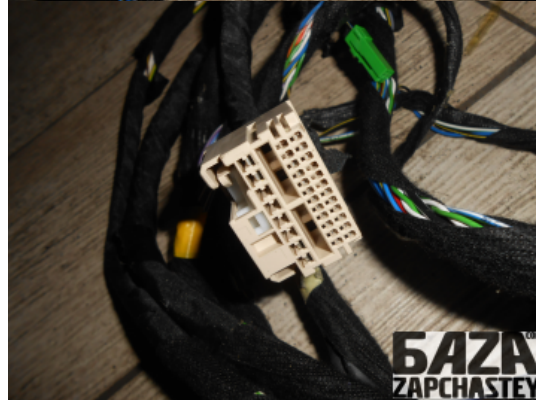

Код товара

elect76264100013

.title { border-bottom: solid 1px #ddd !important; }

13,260.00 грн.

Гарантия: 1 месяц

Стоимость отправки / Время отправки

- / -

VOLVOSERVICE

.map-view { font-size: 120%; margin-bottom: 10px; display: block; }

Контактная информация

Адрес

61002, Ukraine, Харьковская область, Харьков, пр.Науки 56

Телефон

+380 50 843 3841

+380 67 270 4345

Viber

+380508433841

E-Mail

webroman2@gmail.com

Время работы

Пн-Пт 09:00-18:00

Деталь - Электропроводка

Наименование

Код товара	Позиция	Функциональность	Состояние детали
elect76264100013	-	ОК	Б/У
Оригинальный номер	Номер производителя	Номер на корпусе детали	Производитель
31396587	31396583	-	Volvo
* Проводка потолочная			

Автомобиль - VOLVO XC90 (2015 - 2025)

VIN код	Год выпуска	Пробег (км)	Топливо
	2016	5,000	Бензин
Цвет	Код цвета	Тип кузова	Тип салона
Кристаллический белый (Металлик)	707	-	-
Двигатель	Код двигателя	Тип коробки передач / Передаточное число	Номер коробки передач
	B4204T35	Автомат / 1283176	TG-81SC

< > X