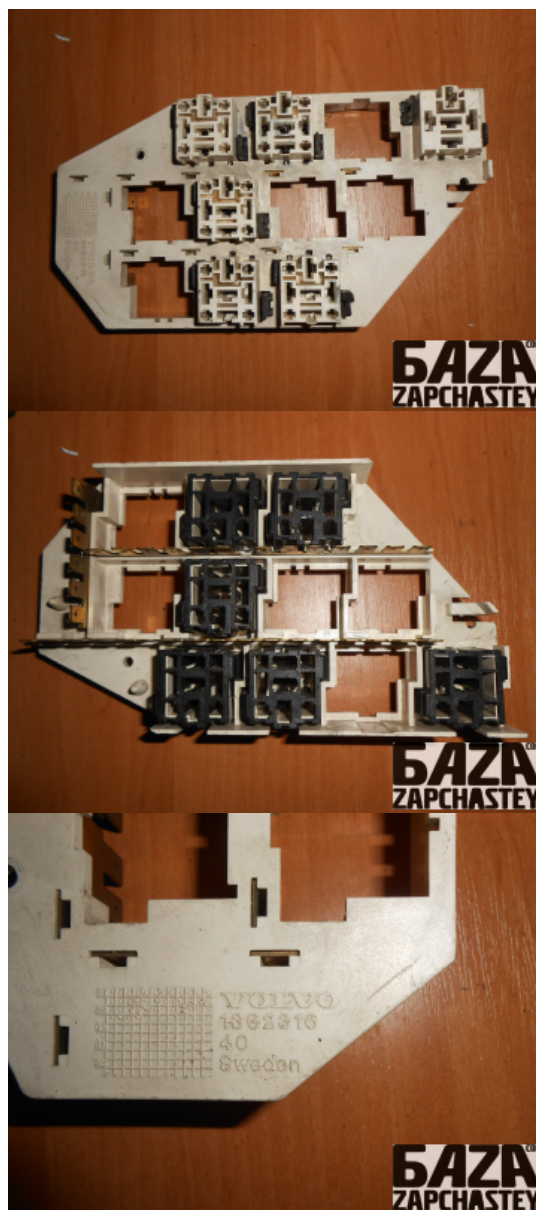

Код товара

elect75415100002

.title { border-bottom: solid 1px #ddd !important; }

1,326.00 грн.

Гарантия: 1 месяц

Стоимость отправки / Время отправки

- / -

VOLVOSERVICE

.map-view { font-size: 120%; margin-bottom: 10px; display: block; }

Контактная информация

Адрес

61002, Ukraine, Харьковская область, Харьков, пр.Науки 56

Телефон

+380 50 843 3841

+380 67 270 4345

Viber

+380508433841

E-Mail

webroman2@gmail.com

Время работы

Пн-Пт 09:00-18:00

Деталь - Блок предохранителей

Наименование Блок реле

Код товара	Позиция	Функциональность	Состояние детали
elect75415100002	-	OK	Б/У
Оригинальный номер	Номер производителя	Номер на корпусе детали	Производитель
9148034	-	-	Volvo

Автомобиль - VOLVO 960 (1991-1997)

VIN код	Год выпуска	Пробег (км)	Топливо
-	1997	211,740	-
Цвет	Код цвета	Тип кузова	Тип салона
-	-	-	-
Двигатель	Код двигателя	Тип коробки передач / Передаточное число	Номер коробки передач
-	B230	- /	-

< > X