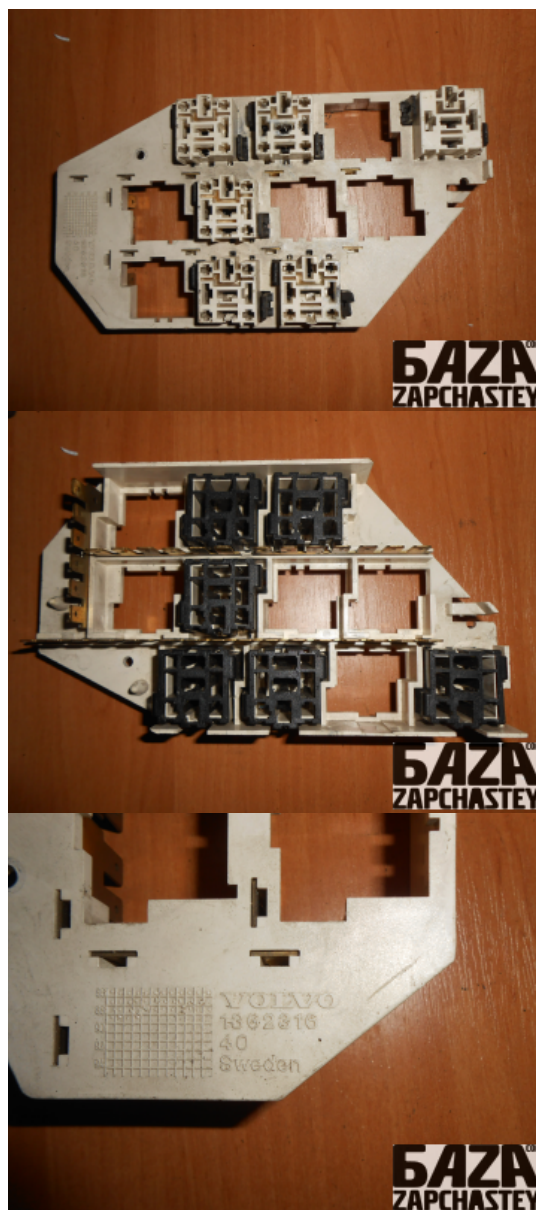

Код товара

elect75415100002

.title { border-bottom: solid 1px #ddd !important; }

1,251.00 грн.

Гарантия: 1 месяц

Стоимость отправки / Время отправки

- / -

VOLVOSERVICE

.map-view { font-size: 120%; margin-bottom: 10px; display: block; }

Контактная информация

Адрес

61002, Ukraine, Харьковская область, Харьков, пр.Науки 56

Телефон

+380 50 843 3841

+380 67 270 4345

Viber

+380508433841

E-Mail

webroman2@gmail.com

Время работы

Пн-Пт 09:00-18:00

Деталь - Блок предохранителей

Наименование Блок реле

Код товара	Позиция	Функциональность	Состояние детали
elect75415100002	-	OK	Б/У
Оригинальный номер	Номер производителя	Номер на корпусе детали	Производитель
9148034	-	-	Volvo

Автомобиль - VOLVO 960 (1991-1997)

VIN код	Год выпуска	Пробег (км)	Топливо
-	1997	211,740	-
Цвет	Код цвета	Тип кузова	Тип салона
-	-	-	-
Двигатель	Код двигателя	Тип коробки передач / Передаточное число	Номер коробки передач
-	B230	- /	-

< > X