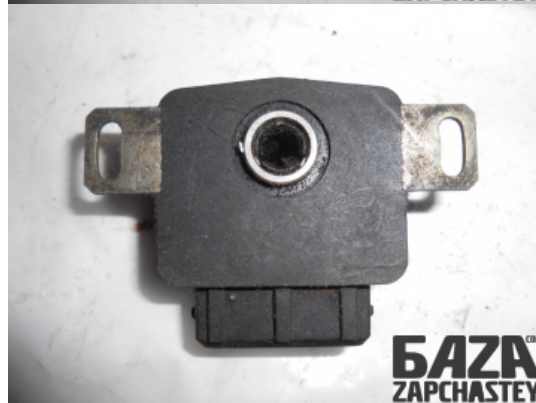

Код товара

elect64671000001

.title { border-bottom: solid 1px #ddd !important; }

625.50 грн.

Гарантия: 1 месяц

Стоимость отправки / Время отправки

- / -

VOLVOSERVICE

.map-view { font-size: 120%; margin-bottom: 10px; display: block; }

Контактная информация

Адрес

61002, Ukraine, Харьковская область, Харьков, пр.Науки 56

Телефон

+380 50 843 3841

+380 67 270 4345

Viber

+380508433841

E-Mail

webroman2@gmail.com

Время работы

Пн-Пт 09:00-18:00

Деталь - Датчик положения дроссельной заслонки

Наименование Датчик положения дроссельной заслонки

Код товара	Позиция	Функциональность	Состояние детали
elect64671000001	-	ОК	Б/У
Оригинальный номер	Номер производителя	Номер на корпусе детали	Производитель
-	0280120400	-	BOSCH

Автомобиль - VOLVO 440 (1988-1996)

VIN код	Год выпуска	Пробег (км)	Топливо
-	1993	157,260	-
Цвет	Код цвета	Тип кузова	Тип салона
-	-	-	-
Двигатель	Код двигателя	Тип коробки передач / Передаточное число	Номер коробки передач
-	B18U	Механика /	-

< > X