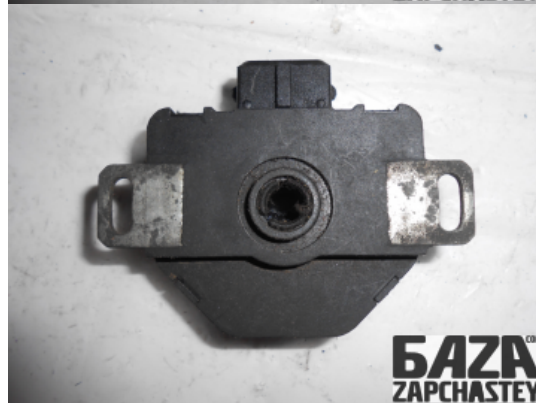

Код товара

elect64614100001

.title { border-bottom: solid 1px #ddd !important; }

1,326.00 грн.

Гарантия: 1 месяц

Стоимость отправки / Время отправки

- / -

VOLVOSERVICE

.map-view { font-size: 120%; margin-bottom: 10px; display: block; }

Контактная информация

Адрес

61002, Ukraine, Харьковская область, Харьков, пр.Науки 56

Телефон

+380 50 843 3841

+380 67 270 4345

Viber

+380508433841

E-Mail

webroman2@gmail.com

Время работы

Пн-Пт 09:00-18:00

Деталь - Датчик положения дроссельной заслонки

Наименование Датчик положения дроссельной заслонки

Код товара	Позиция	Функциональность	Состояние детали
elect64614100001	-	ОК	Б/У
Оригинальный номер	Номер производителя	Номер на корпусе детали	Производитель
3517068	0280120325	-	BOSCH

Автомобиль - VOLVO 940 (1991-1998)

VIN код	Год выпуска	Пробег (км)	Топливо
-	1997	280,270	Бензин
Цвет	Код цвета	Тип кузова	Тип салона
-	-	-	-
Двигатель	Код двигателя	Тип коробки передач / Передаточное число	Номер коробки передач
-	B230FK	Автомат /	

< > X