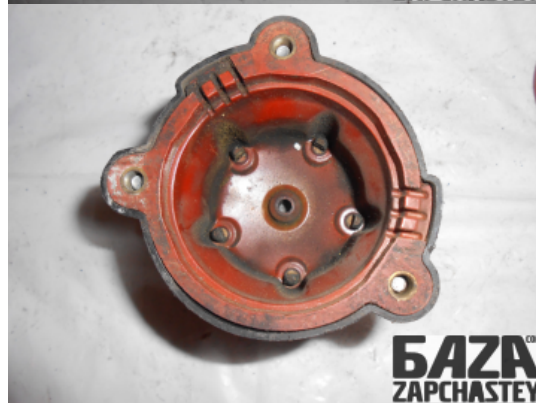

E-Mail

webroman2@gmail.com

Время работы

Пн-Пт 09:00-18:00

Деталь - Крышка трамблера**Наименование** Крышка трамблера

Код товара	Позиция	Функциональность	Состояние детали
eng3513100000002	-	OK	Б/У
Оригинальный номер	Номер производителя	Номер на корпусе детали	Производитель
-	1235522408	-	BOSCH

Автомобиль - VOLVO 850 (1991-1996)

VIN код	Год выпуска	Пробег (км)	Топливо
-	1995	246,370	Бензин
Цвет	Код цвета	Тип кузова	Тип салона
-	-	-	-
Двигатель	Код двигателя	Тип коробки передач / Передаточное число	Номер коробки передач
-	B5254S	Механика /	5VXL