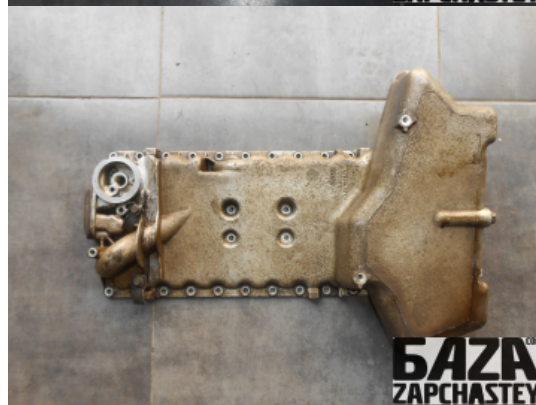

Код товара

eng4515100000002

.title { border-bottom: solid 1px #ddd !important; }

4,505.00 грн.

Гарантия: 1 месяц

Стоимость отправки / Время отправки

- / -

VOLVOSERVICE

.map-view { font-size: 120%; margin-bottom: 10px; display: block; }

Контактная информация

Адрес

61002, Ukraine, Харьковская область, Харьков, пр.Науки 56

Телефон

+380 50 843 3841

+380 67 270 4345

Viber

+380508433841

E-Mail

webroman2@gmail.com

Время работы

Пн-Пт 09:00-18:00

Деталь - Поддон

Наименование

Код товара	Позиция	Функциональность	Состояние детали
eng4515100000002	-	OK	Б/У
Оригинальный номер	Номер производителя	Номер на корпусе детали	Производитель
1271737	-	-	Volvo

Автомобиль - VOLVO 960 (1991-1997)

VIN код	Год выпуска	Пробег (км)	Топливо
	1996	16,900	Бензин
Цвет	Код цвета	Тип кузова	Тип салона
-		-	-
Двигатель	Код двигателя	Тип коробки передач / Передаточное число	Номер коробки передач
	B6254F	Механика /	M47

< > X