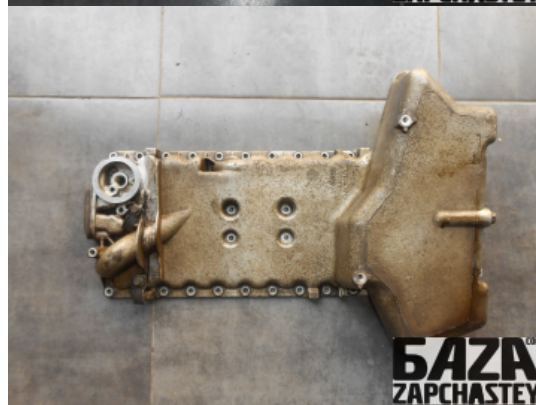

Код товара

eng4515100000002

.title { border-bottom: solid 1px #ddd !important; }

4,170.00 грн.

Гарантия: 1 месяц

Стоимость отправки / Время отправки

- / -

VOLVOSERVICE

.map-view { font-size: 120%; margin-bottom: 10px; display: block; }

Контактная информация

Адрес

61002, Ukraine, Харьковская область, Харьков, пр.Науки 56

Телефон

+380 50 843 3841

+380 67 270 4345

Viber

+380508433841

E-Mail

webroman2@gmail.com

Время работы

Пн-Пт 09:00-18:00

Деталь - Поддон

Наименование

Код товара	Позиция	Функциональность	Состояние детали
eng4515100000002	-	OK	Б/У
Оригинальный номер	Номер производителя	Номер на корпусе детали	Производитель
1271737	-	-	Volvo

Автомобиль - VOLVO 960 (1991-1997)

VIN код	Год выпуска	Пробег (км)	Топливо
-	1996	16,900	Бензин
Цвет	Код цвета	Тип кузова	Тип салона
-	-	-	-
Двигатель	Код двигателя	Тип коробки передач / Передаточное число	Номер коробки передач
-	B6254F	Механика /	M47

< > X