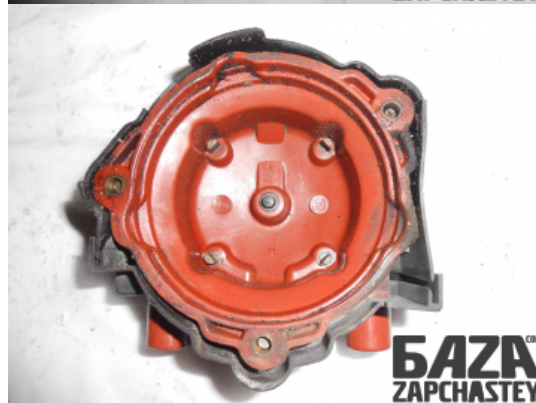

E-Mail

webroman2@gmail.com

Время работы

Пн-Пт 09:00-18:00

Деталь - Крышка трамблера**Наименование** Крышка трамблера

Код товара	Позиция	Функциональность	Состояние детали
eng3510100000003	-	OK	Б/У
Оригинальный номер	Номер производителя	Номер на корпусе детали	Производитель
-	1235522382	-	BOSCH

Автомобиль - VOLVO 740 (1984-1992)

VIN код	Год выпуска	Пробег (км)	Топливо
-	1988	240,000	Бензин
Цвет	Код цвета	Тип кузова	Тип салона
-	-	-	-
Двигатель	Код двигателя	Тип коробки передач / Передаточное число	Номер коробки передач
-	B230F	- / -	5VXL