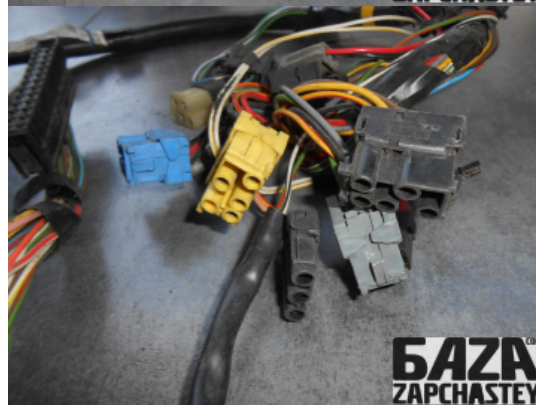

Код товара

elect76214100001

.title { border-bottom: solid 1px #ddd !important; }

2,210.00 грн.

Гарантия: 1 месяц

Стоимость отправки / Время отправки

- / -

VOLVOSERVICE

.map-view { font-size: 120%; margin-bottom: 10px; display: block; }

Контактная информация

Адрес

61002, Ukraine, Харьковская область, Харьков, пр.Науки 56

Телефон

+380 50 843 3841

+380 67 270 4345

Viber

+380508433841

E-Mail

webroman2@gmail.com

Время работы

Пн-Пт 09:00-18:00

Деталь - Электропроводка

Наименование Проводка двери

Код товара	Позиция	Функциональность	Состояние детали
elect76214100001	Передний левый	OK	Б/У
Оригинальный номер	Номер производителя	Номер на корпусе детали	Производитель
9130028	-	-	Volvo

Автомобиль - VOLVO 940 (1991-1998)

VIN код	Год выпуска	Пробег (км)	Топливо
-	1996	184,350	Бензин
Цвет	Код цвета	Тип кузова	Тип салона
-	-	-	-
Двигатель	Код двигателя	Тип коробки передач / Передаточное число	Номер коробки передач
-	B230FK	Механика /	M90

< > X