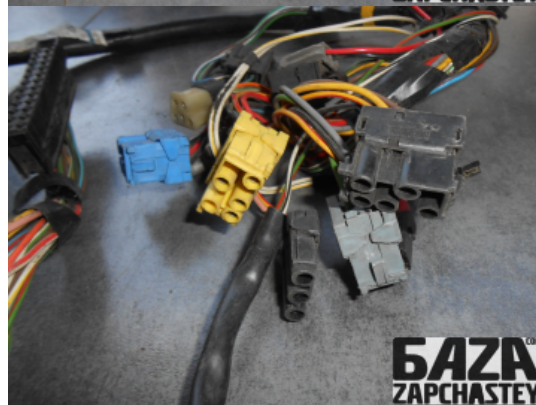

Код товара

elect76214100001

.title { border-bottom: solid 1px #ddd !important; }

2,085.00 грн.

Гарантия: 1 месяц

Стоимость отправки / Время отправки

- / -

VOLVOSERVICE

.map-view { font-size: 120%; margin-bottom: 10px; display: block; }

Контактная информация

Адрес

61002, Ukraine, Харьковская область, Харьков, пр.Науки 56

Телефон

+380 50 843 3841

+380 67 270 4345

Viber

+380508433841

E-Mail

webroman2@gmail.com

Время работы

Пн-Пт 09:00-18:00

Деталь - Электропроводка

Наименование Проводка двери

Код товара	Позиция	Функциональность	Состояние детали
elect76214100001	Передний левый	OK	Б/У
Оригинальный номер	Номер производителя	Номер на корпусе детали	Производитель
9130028	-	-	Volvo

Автомобиль - VOLVO 940 (1991-1998)

VIN код	Год выпуска	Пробег (км)	Топливо
-	1996	184,350	Бензин
Цвет	Код цвета	Тип кузова	Тип салона
-	-	-	-
Двигатель	Код двигателя	Тип коробки передач / Передаточное число	Номер коробки передач
-	B230FK	Механика /	M90

< > X