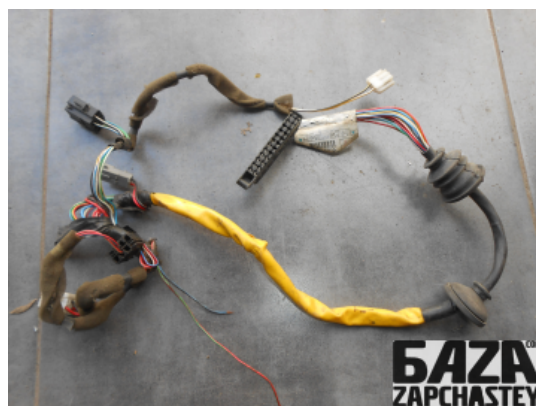

E-Mail

webroman2@gmail.com

Время работы

Пн-Пт 09:00-18:00

Деталь - Электропроводка**Наименование** Проводка двери

Код товара	Позиция	Функциональность	Состояние детали
elect76215100004	Передний левый	OK	Б/У
Оригинальный номер	Номер производителя	Номер на корпусе детали	Производитель
9128193	-	-	Volvo

Автомобиль - VOLVO 960 (1991-1997)

VIN код	Год выпуска	Пробег (км)	Топливо
-	1997	50,000	-
Цвет	Код цвета	Тип кузова	Тип салона
-	-	-	-
Двигатель	Код двигателя	Тип коробки передач / Передаточное число	Номер коробки передач
-	B5254F	- /	-