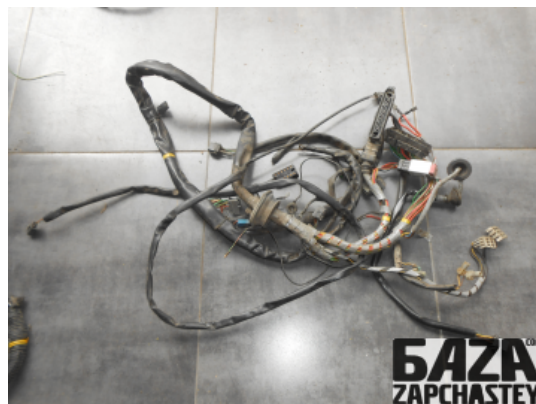

webroman2@gmail.com

Время работы

Пн-Пт 09:00-18:00

Деталь - Электропроводка**Наименование** Проводка ABS

Код товара	Позиция	Функциональность	Состояние детали
elect76215100007	Перед	ОК	Б/У
Оригинальный номер	Номер производителя	Номер на корпусе детали	Производитель
9130332	1363569	-	Volvo

Автомобиль - VOLVO 960 (1991-1997)

VIN код	Год выпуска	Пробег (км)	Топливо
-	1996	70,000	Дизель
Цвет	Код цвета	Тип кузова	Тип салона
-	-	-	-
Двигатель	Код двигателя	Тип коробки передач / Передаточное число	Номер коробки передач
-	D5244T	- /	-