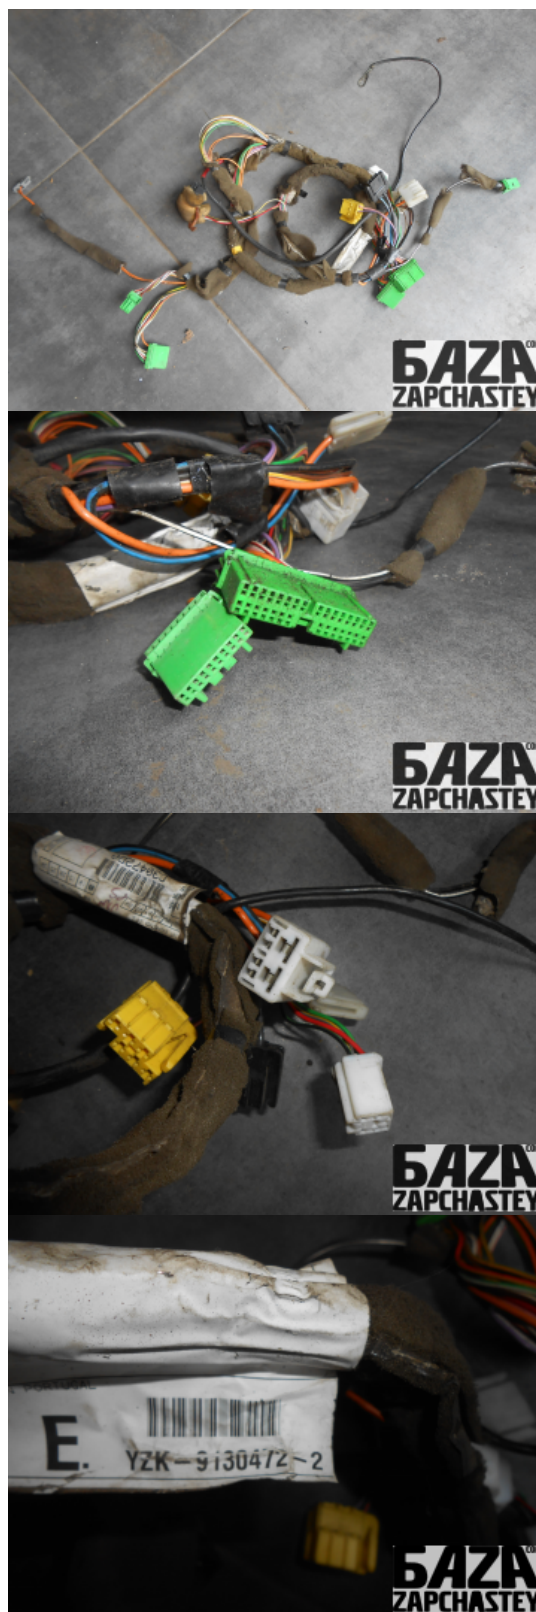

Код товара

elect76215100010

.title { border-bottom: solid 1px #ddd !important; }

2,165.00 грн.**Гарантия:** 1 месяц

Стоимость отправки / Время отправки

- / -

VOLVOSERVICE

.map-view { font-size: 120%; margin-bottom: 10px; display: block; }

webroman2@gmail.com

Время работы

Пн-Пт 09:00-18:00

Деталь - Электропроводка**Наименование** Проводка торпеды

Код товара	Позиция	Функциональность	Состояние детали
elect76215100010	-	ОК	Б/У
Оригинальный номер	Номер производителя	Номер на корпусе детали	Производитель
9130472	-	-	Volvo

Автомобиль - VOLVO 960 (1991-1997)

VIN код	Год выпуска	Пробег (км)	Топливо
	1992	80,000	Бензин
Цвет	Код цвета	Тип кузова	Тип салона
-	-	-	-
Двигатель	Код двигателя	Тип коробки передач / Передаточное число	Номер коробки передач
	B6304F	Автомат /	