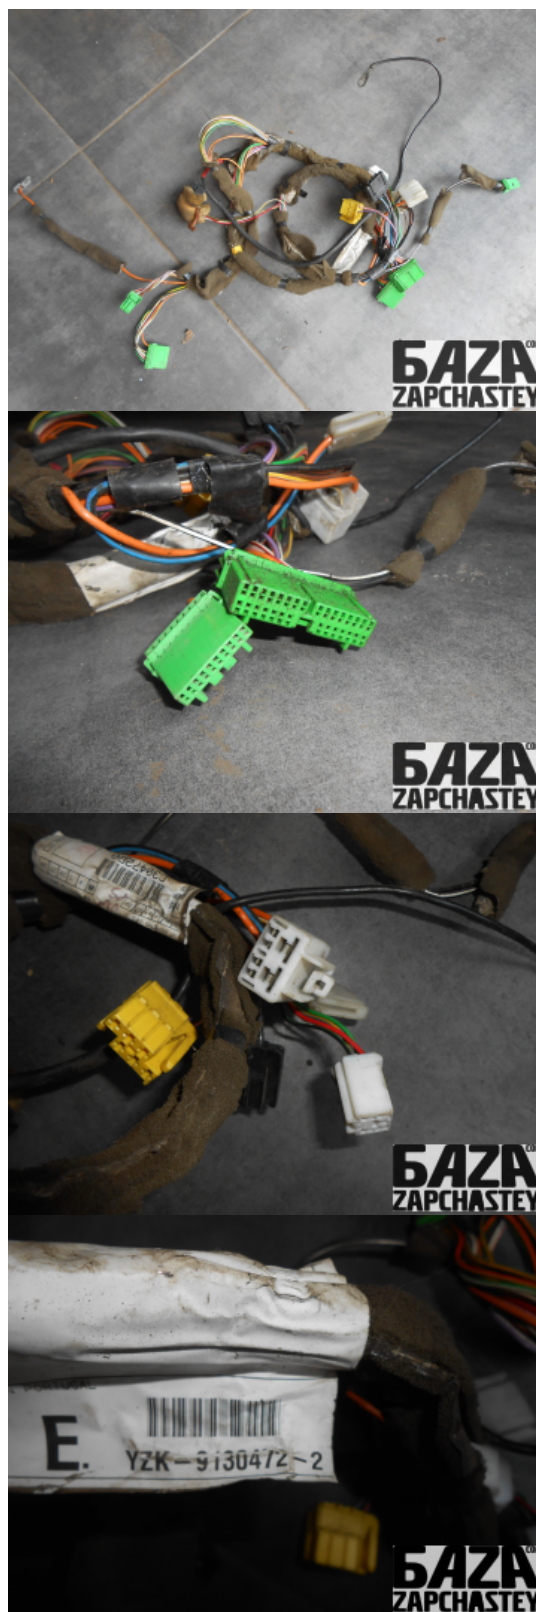

Код товара

elect76215100010

.title { border-bottom: solid 1px #ddd !important; }

**2,085.00 грн.****Гарантия:** 1 месяц

Стоимость отправки / Время отправки

- / -

**VOLVOSERVICE**

.map-view { font-size: 120%; margin-bottom: 10px; display: block; }

webroman2@gmail.com

**Время работы**

Пн-Пт 09:00-18:00

Деталь - Электропроводка**Наименование** Проводка торпеды

Код товара	Позиция	Функциональность	Состояние детали
elect76215100010	-	ОК	Б/У
Оригинальный номер	Номер производителя	Номер на корпусе детали	Производитель
9130472	-	-	Volvo

Автомобиль - VOLVO 960 (1991-1997)

VIN код	Год выпуска	Пробег (км)	Топливо
	1992	80,000	Бензин
Цвет	Код цвета	Тип кузова	Тип салона
-	-	-	-
Двигатель	Код двигателя	Тип коробки передач / Передаточное число	Номер коробки передач
	B6304F	Автомат /	