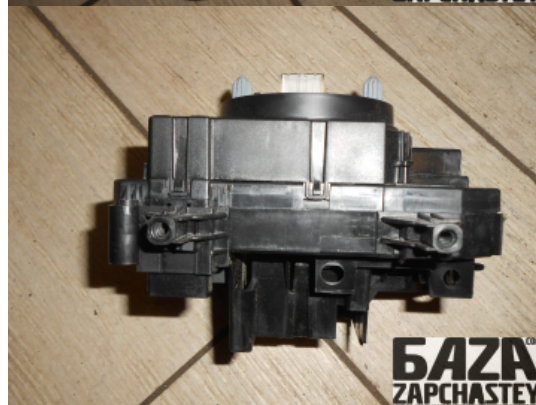

E-Mail

webroman2@gmail.com

Время работы

Пн-Пт 09:00-18:00

Деталь - Соединительная лента рулевой колонки / Подушка /Звуковой сигнал / Клавиши доп управления**Наименование**

Код товара	Позиция	Функциональность	Состояние детали
whl9574210000001	-	OK	Б/У
Оригинальный номер	Номер производителя	Номер на корпусе детали	Производитель
32266026	-	-	Volvo

Автомобиль - VOLVO S90 (2017-2025)

VIN код	Год выпуска	Пробег (км)	Топливо
-	2019	4	Бензин
Цвет	Код цвета	Тип кузова	Тип салона
-	-	-	-
Двигатель	Код двигателя	Тип коробки передач / Передаточное число	Номер коробки передач
-	B4204T14	Автомат /	TG-81SC