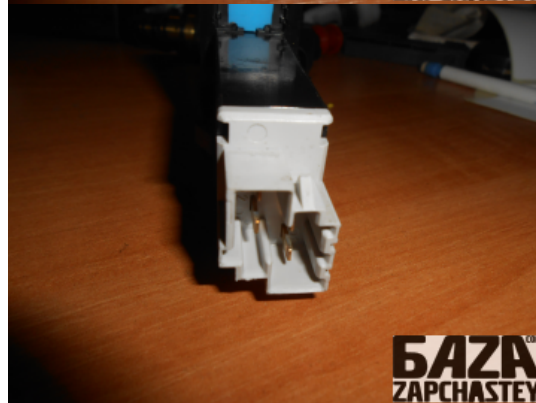

Код товара

elcomp2243101001

.title { border-bottom: solid 1px #ddd !important; }

884.00 грн.

Гарантия: 1 месяц

Стоимость отправки / Время отправки

- / -

VOLVOSERVICE

.map-view { font-size: 120%; margin-bottom: 10px; display: block; }

Контактная информация

Адрес

61002, Ukraine, Харьковская область, Харьков, пр.Науки 56

Телефон

+380 50 843 3841

+380 67 270 4345

Viber

+380508433841

E-Mail

webroman2@gmail.com

Время работы

Пн-Пт 09:00-18:00

Деталь - Переключатель управления светом

Наименование

Код товара	Позиция	Функциональность	Состояние детали
elcomp2243101001	-	OK	Б/У
Оригинальный номер	Номер производителя	Номер на корпусе детали	Производитель
3515104	0307851400	-	Volvo

Автомобиль - VOLVO 740 (1984-1992)

VIN код	Год выпуска	Пробег (км)	Топливо
	1991	36,354	Бензин
Цвет	Код цвета	Тип кузова	Тип салона
-		-	-
Двигатель	Код двигателя	Тип коробки передач / Передаточное число	Номер коробки передач
	B230F	Механика /	

< > X