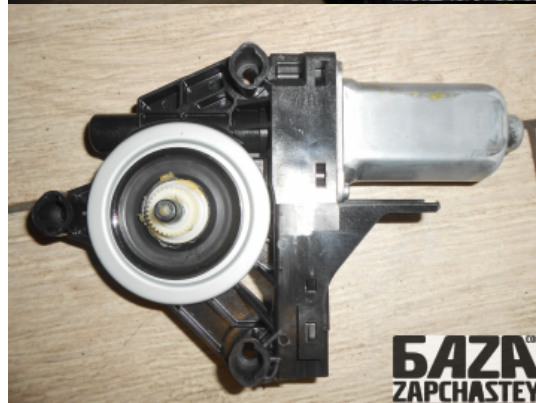

Код товара

doors21692910003

.title { border-bottom: solid 1px #ddd !important; }

1,251.00 грн.

Гарантия: 1 месяц

Стоимость отправки / Время отправки

- / -

VOLVOSERVICE

.map-view { font-size: 120%; margin-bottom: 10px; display: block; }

Контактная информация

Адрес

61002, Ukraine, Харьковская область, Харьков, пр.Науки 56

Телефон

+380 50 843 3841

+380 67 270 4345

Viber

+380508433841

E-Mail

webroman2@gmail.com

Время работы

Пн-Пт 09:00-18:00

Деталь - Мотор подъема стекла

Наименование

Код товара	Позиция	Функциональность	Состояние детали
doors21692910003	-	OK	Б/У
Оригинальный номер	Номер производителя	Номер на корпусе детали	Производитель
31253061	966268102	-	Volvo

Автомобиль - VOLVO S60 (2011-2013)

VIN код	Год выпуска	Пробег (км)	Топливо
-	2012	10	Дизель
Цвет	Код цвета	Тип кузова	Тип салона
-	-	-	-
Двигатель	Код двигателя	Тип коробки передач / Передаточное число	Номер коробки передач
-	D5244T17	Автомат /	TG-81SC

< > X