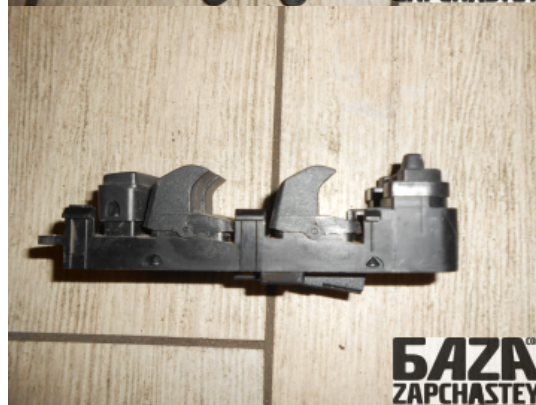

Код товара

doors21243710003

.title { border-bottom: solid 1px #ddd !important; }

4,420.00 грн.

Гарантия: 1 месяц

Стоимость отправки / Время отправки

- / -

VOLVOSERVICE

.map-view { font-size: 120%; margin-bottom: 10px; display: block; }

Контактная информация

Адрес

61002, Ukraine, Харьковская область, Харьков, пр.Науки 56

Телефон

+380 50 843 3841

+380 67 270 4345

Viber

+380508433841

E-Mail

webroman2@gmail.com

Время работы

Пн-Пт 09:00-18:00

Деталь - Модуль управления стеклоподъемником

Наименование

Код товара	Позиция	Функциональность	Состояние детали
doors21243710003	Передний левый	OK	Б/У
Оригинальный номер	Номер производителя	Номер на корпусе детали	Производитель
31295114	30773269	-	Volvo

Автомобиль - VOLVO S80 (2007 - 2013)

VIN код	Год выпуска	Пробег (км)	Топливо
-	2008	84,120	-
Цвет	Код цвета	Тип кузова	Тип салона
-	-	-	-
Двигатель	Код двигателя	Тип коробки передач / Передаточное число	Номер коробки передач
-	B4204S4	- /	MTX75

< > X