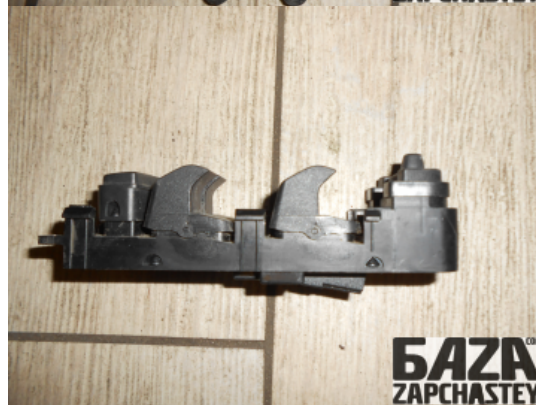

Код товара

doors21243710003

.title { border-bottom: solid 1px #ddd !important; }

4,170.00 грн.

Гарантия: 1 месяц

Стоимость отправки / Время отправки

- / -

VOLVOSERVICE

.map-view { font-size: 120%; margin-bottom: 10px; display: block; }

Контактная информация

Адрес

61002, Ukraine, Харьковская область, Харьков, пр.Науки 56

Телефон

+380 50 843 3841

+380 67 270 4345

Viber

+380508433841

E-Mail

webroman2@gmail.com

Время работы

Пн-Пт 09:00-18:00

Деталь - Модуль управления стеклоподъемником

Наименование

Код товара	Позиция	Функциональность	Состояние детали
doors21243710003	Передний левый	OK	Б/У
Оригинальный номер	Номер производителя	Номер на корпусе детали	Производитель
31295114	30773269	-	Volvo

Автомобиль - VOLVO S80 (2007 - 2013)

VIN код	Год выпуска	Пробег (км)	Топливо
-	2008	84,120	-
Цвет	Код цвета	Тип кузова	Тип салона
-	-	-	-
Двигатель	Код двигателя	Тип коробки передач / Передаточное число	Номер коробки передач
-	B4204S4	- /	MTX75

< > X