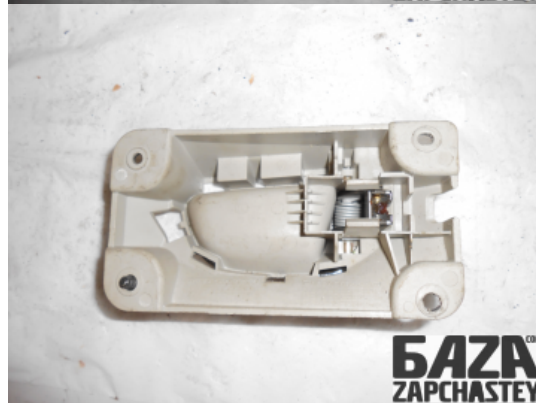

Код товара

doors21113910002

.title { border-bottom: solid 1px #ddd !important; }

884.00 грн.

Гарантия: 1 месяц

Стоимость отправки / Время отправки

- / -

VOLVOSERVICE

.map-view { font-size: 120%; margin-bottom: 10px; display: block; }

Контактная информация

Адрес

61002, Ukraine, Харьковская область, Харьков, пр.Науки 56

Телефон

+380 50 843 3841

+380 67 270 4345

Viber

+380508433841

E-Mail

webroman2@gmail.com

Время работы

Пн-Пт 09:00-18:00

Деталь - Ручка внутренняя

Наименование   Внутренняя ручка

Код товара	Позиция	Функциональность	Состояние детали
doors21113910002	Передний правый	OK	Б/У
Оригинальный номер	Номер производителя	Номер на корпусе детали	Производитель
09170046	-	-	Volvo

Автомобиль - VOLVO S80 (1999 - 2003)

VIN код	Год выпуска	Пробег (км)	Топливо
-	2005	159,900	-
Цвет	Код цвета	Тип кузова	Тип салона
-	-	-	-
Двигатель	Код двигателя	Тип коробки передач / Передаточное число	Номер коробки передач
-	B5244S2	Автомат /	5-МАН / M56

< > X