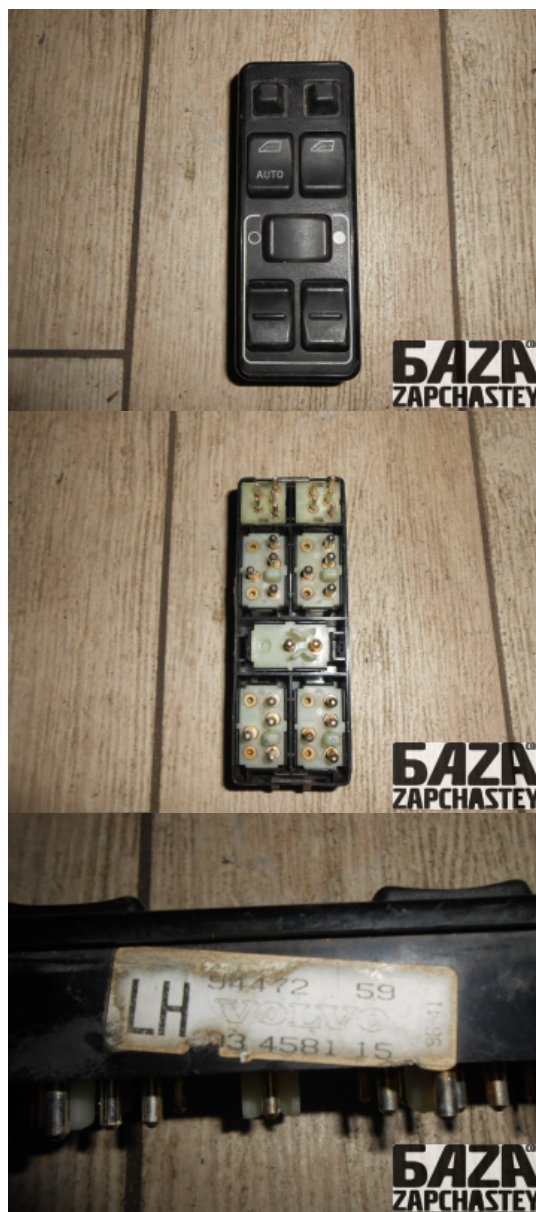

E-Mail

webroman2@gmail.com

Время работы

Пн-Пт 09:00-18:00

Деталь - Модуль управління склопідйомниками**Наименование**

Код товара	Позиция	Функциональность	Состояние детали
doors21241410008	-	OK	Б/У
Оригинальный номер	Номер производителя	Номер на корпусе детали	Производитель
9447259	-	-	Volvo

Автомобиль - VOLVO 940 (1991-1998)

VIN код	Год выпуска	Пробег (км)	Топливо
-	1997	12 600	Бензин
Цвет	Код цвета	Тип кузова	Тип салона
-	-	-	-
Двигатель	Код двигателя	Тип коробки передач / Передаточное число	Номер коробки передач
-	B230FB	- /	-