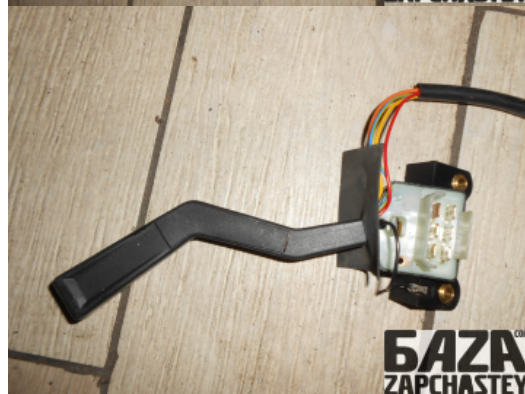

.title { border-bottom: solid 1px #ddd !important; }

1,251.00 грн.

Гарантия: 1 месяц

Стоимость отправки / Время отправки

- / -

VOLVOSERVICE

.map-view { font-size: 120%; margin-bottom: 10px; display: block; }

Контактная информация

Адрес

61002, Украина, Харьковская область, Харьков, пр.Науки 56

Телефон

+380 50 843 3841

+380 67 270 4345

Viber

+380508433841

E-Mail

webroman2@gmail.com

Время работы

Пн-Пт 09:00-18:00

Деталь - Рычаг стеклоотчистителя

Наименование

Код товара	Позиция	Функциональность	Состояние детали
wh19561010000002	Передний правый	OK	Б/У
Оригинальный номер	Номер производителя	Номер на корпусе детали	Производитель
1363017	-	-	Volvo

Автомобиль - VOLVO 740 (1984-1992)

VIN код	Год выпуска	Пробег (км)	Топливо
-	1990	27,400	Бензин
Цвет	Код цвета	Тип кузова	Тип салона
-	-	-	-
Двигатель	Код двигателя	Тип коробки передач / Передаточное число	Номер коробки передач
-	B230F	Механика /	M47

< > X