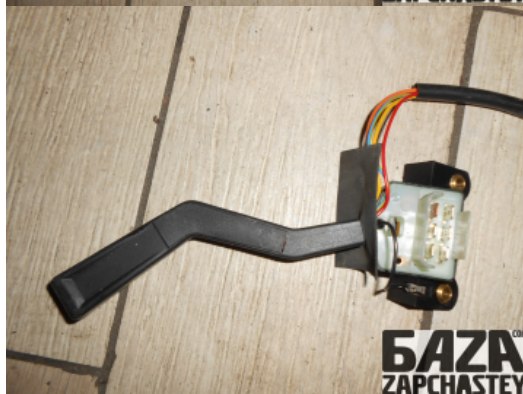

.title { border-bottom: solid 1px #ddd !important; }

1,326.00 грн.

Гарантия: 1 месяц

Стоимость отправки / Время отправки

- / -

VOLVOSERVICE

.map-view { font-size: 120%; margin-bottom: 10px; display: block; }

Контактная информация

Адрес

61002, Украина, Харьковская область, Харьков, пр.Науки 56

Телефон

+380 50 843 3841

+380 67 270 4345

Viber

+380508433841

E-Mail

webroman2@gmail.com

Время работы

Пн-Пт 09:00-18:00

Деталь - Рычаг стеклоотчистителя

Наименование

Код товара	Позиция	Функциональность	Состояние детали
wh19561010000002	Передний правый	OK	Б/У
Оригинальный номер	Номер производителя	Номер на корпусе детали	Производитель
1363017	-	-	Volvo

Автомобиль - VOLVO 740 (1984-1992)

VIN код	Год выпуска	Пробег (км)	Топливо
-	1990	27,400	Бензин
Цвет	Код цвета	Тип кузова	Тип салона
-	-	-	-
Двигатель	Код двигателя	Тип коробки передач / Передаточное число	Номер коробки передач
-	B230F	Механика /	M47

< > X