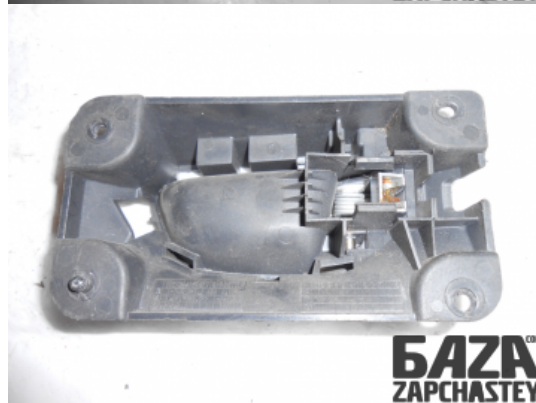

Код товара

doors21113910007

.title { border-bottom: solid 1px #ddd !important; }

901.00 грн.

Гарантия: 1 месяц

Стоимость отправки / Время отправки

- / -

VOLVOSERVICE

.map-view { font-size: 120%; margin-bottom: 10px; display: block; }

Контактная информация

Адрес

61002, Ukraine, Харьковская область, Харьков, пр.Науки 56

Телефон

+380 50 843 3841

+380 67 270 4345

Viber

+380508433841

E-Mail

webroman2@gmail.com

Время работы

Пн-Пт 09:00-18:00

Деталь - Ручка внутренняя

Наименование   Внутренняя ручка

Код товара	Позиция	Функциональность	Состояние детали
doors21113910007	Передний левый	OK	Б/У
Оригинальный номер	Номер производителя	Номер на корпусе детали	Производитель
09170045	-	-	Volvo

Автомобиль - VOLVO S80 (1999 - 2003)

VIN код	Год выпуска	Пробег (км)	Топливо
-	1999	283,110	Бензин
Цвет	Код цвета	Тип кузова	Тип салона
-	-	-	-
Двигатель	Код двигателя	Тип коробки передач / Передаточное число	Номер коробки передач
-	B5234T6	Автомат /	AUT

< > X