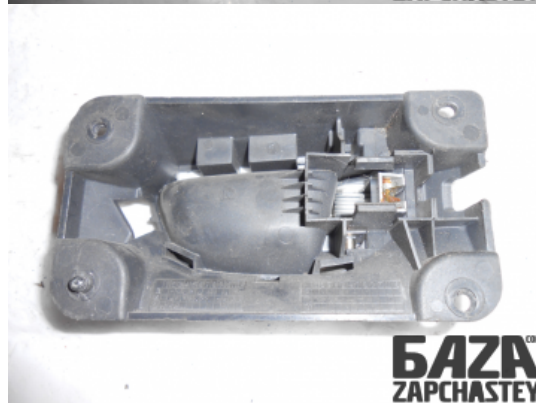

Код товара

doors21113910007

.title { border-bottom: solid 1px #ddd !important; }

834.00 грн.

Гарантия: 1 месяц

Стоимость отправки / Время отправки

- / -

VOLVOSERVICE

.map-view { font-size: 120%; margin-bottom: 10px; display: block; }

Контактная информация

Адрес

61002, Ukraine, Харьковская область, Харьков, пр.Науки 56

Телефон

+380 50 843 3841

+380 67 270 4345

Viber

+380508433841

E-Mail

webroman2@gmail.com

Время работы

Пн-Пт 09:00-18:00

Деталь - Ручка внутренняя

Наименование Внутренняя ручка

Код товара	Позиция	Функциональность	Состояние детали
doors21113910007	Передний левый	OK	Б/У
Оригинальный номер	Номер производителя	Номер на корпусе детали	Производитель
09170045	-	-	Volvo

Автомобиль - VOLVO S80 (1999 - 2003)

VIN код	Год выпуска	Пробег (км)	Топливо
-	1999	283,110	Бензин
Цвет	Код цвета	Тип кузова	Тип салона
-	-	-	-
Двигатель	Код двигателя	Тип коробки передач / Передаточное число	Номер коробки передач
-	B5234T6	Автомат /	AUT

< > X