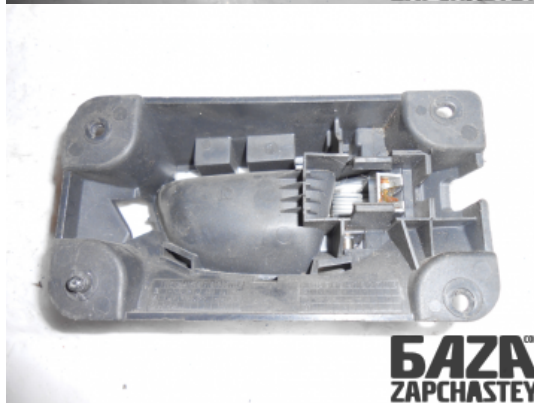

webroman2@gmail.com

Время работы

Пн-Пт 09:00-18:00

Деталь - Ручка внутренняя**Наименование** Внутренняя ручка

Код товара	Позиция	Функциональность	Состояние детали
doors21113910007	Передний левый	OK	Б/У
Оригинальный номер	Номер производителя	Номер на корпусе детали	Производитель
09170045	-	-	Volvo

Автомобиль - VOLVO S80 (1999 - 2003)

VIN код	Год выпуска	Пробег (км)	Топливо
	1999	283,110	Бензин
Цвет	Код цвета	Тип кузова	Тип салона
-		-	-
Двигатель	Код двигателя	Тип коробки передач / Передаточное число	Номер коробки передач
	B5234T6	Автомат /	AUT